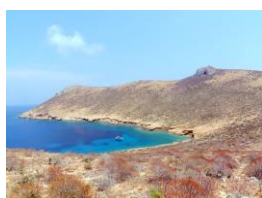

ΔΗΜΟΙ	ΚΩΔΙΚΟΙ ΠΕΡΙΟΧΩΝ NATURA	ΚΑΤΗΓΟΡΙΑ ΠΡΟΣΤΑΤΕΥΟΜΕΝΗΣ ΠΕΡΙΟΧΗΣ	ΟΝΟΜΑΣΙΑ ΠΕΡΙΟΧΩΝ NATURA
ΔΗΜΟΣ ΑΜΟΡΓΟΥ	GR4220021	ΖΕΠ	ΜΙΚΡΕΣ ΚΥΚΛΑΔΕΣ, ΒΟΡΕΙΟΑΝΑΤΟΛΙΚΗ ΑΜΟΡΓΟΣ, ΑΝΑΤΟΛΙΚΕΣ ΑΚΤΕΣ ΔΟΝΟΥΣΑΣ, ΓΥΡΩ ΝΗΣΙΔΕΣ ΚΑΙ ΘΑΛΑΣΣΙΑ ΠΕΡΙΟΧΗ
	GR4220012	ΕΖΔ	ΒΟΡΕΙΑ ΑΜΟΡΓΟΣ ΚΑΙ ΚΙΝΑΡΟΣ, ΛΕΒΙΘΑ, ΜΑΥΡΑ, ΓΛΑΡΟΣ ΚΑΙ ΘΑΛΑΣΣΙΑ ΖΩΝΗ
	GR4220013	ΕΖΔ	ΜΙΚΡΕΣ ΚΥΚΛΑΔΕΣ: ΗΡΑΚΛΕΙΑ, ΣΧΟΙΝΟΥΣΑ, ΚΟΥΦΟΝΗΣΙΑ, ΚΕΡΟΣ, ΑΝΤΙΚΕΡΙΑ ΚΑΙ ΘΑΛΑΣΣΙΑ ΖΩΝΗ
ΔΗΜΟΣ ΑΝΑΦΗΣ	GR4220023	ΖΕΠ	ΑΝΑΦΗ, ΑΝΑΤΟΛΙΚΟ ΚΑΙ ΒΟΡΕΙΟ ΤΜΗΜΑ ΚΑΙ ΓΥΡΩ ΝΗΣΙΔΕΣ ΚΑΙ ΘΑΛΑΣΣΙΑ ΠΕΡΙΟΧΗ
	GR4220002	ΕΖΔ	ΑΝΑΦΗ: ΧΕΡΣΟΝΗΣΟΣ ΚΑΛΑΜΟΣ - ΡΟΥΚΟΥΝΑΣ
	GR4220034	ΕΖΔ	ΠΑΡΑΚΤΙΑ ΚΑΙ ΘΑΛΑΣΣΙΑ ΖΩΝΗ ΒΟΡΕΙΑΣ ΑΝΑΦΗΣ
	GR4210011	ΕΖΔ	ΒΡΑΧΟΝΗΣΙΑ ΝΟΤΙΟΥ ΑΙΓΑΙΟΥ: ΒΕΛΟΠΟΥΛΑ, ΦΑΛΚΟΝΕΡΑ, ΑΝΑΝΕΣ, ΧΡΙΣΤΙΑΝΑ, ΠΑΧΕΙΑ, ΦΤΕΝΟ, ΜΑΚΡΑ, ΑΣΤΑΚΙΔΟΝΗΣΙΑ, ΣΥΡΝΑ - ΓΥΡΩ ΝΗΣΙΑ ΚΑΙ ΘΑΛΑΣΣΙΑ ΖΩΝΗ
ΔΗΜΟΣ ΘΗΡΑΣ	GR4220036	ΕΖΔ	ΘΑΛΑΣΣΙΑ ΠΕΡΙΟΧΗ ΚΟΛΟΥΜΒΟ
	GR4210011	ΕΖΔ	ΒΡΑΧΟΝΗΣΙΑ ΝΟΤΙΟΥ ΑΙΓΑΙΟΥ: ΒΕΛΟΠΟΥΛΑ, ΦΑΛΚΟΝΕΡΑ, ΑΝΑΝΕΣ, ΧΡΙΣΤΙΑΝΑ, ΠΑΧΕΙΑ, ΦΤΕΝΟ, ΜΑΚΡΑ, ΑΣΤΑΚΙΔΟΝΗΣΙΑ, ΣΥΡΝΑ - ΓΥΡΩ ΝΗΣΙΑ ΚΑΙ ΘΑΛΑΣΣΙΑ ΖΩΝΗ
	GR4220022	ΖΕΠ	ΝΗΣΟΙ ΧΡΙΣΤΙΑΝΑ
	GR4220003	ΕΖΔ	ΣΑΝΤΟΡΙΝΗ: ΝΕΑ ΚΑΙ ΠΑΛΙΑ ΚΑΜΜΕΝΗ - ΠΡΟΦΗΤΗΣ ΗΛΙΑΣ
ΔΗΜΟΣ ΝΑΞΟΥ ΚΑΙ ΜΙΚΡΩΝ ΚΥΚΛΑΔΩΝ	GR4220026	ΖΕΠ	ΝΑΞΟΣ: ΟΡΗ ΑΝΑΘΕΜΑΤΗΣΤΡΑ, ΚΟΡΩΝΟΣ, ΜΑΥΡΟΒΟΥΝΙ, ΖΑΣ, ΒΙΓΛΑΤΟΥΡΙ
	GR4220014	ΕΖΔ	ΚΕΝΤΡΙΚΗ ΚΑΙ ΝΟΤΙΑ ΝΑΞΟΣ: ΖΑΣ ΚΑΙ ΒΙΓΛΑ ΕΩΣ ΜΑΥΡΟΒΟΥΝΙ ΚΑΙ ΘΑΛΑΣΣΙΑ ΖΩΝΗ (ΟΡΜΟΣ ΚΑΡΑΔΕΣ - ΟΡΜΟΣ ΜΟΥΤΣΟΥΝΑΣ)
	GR4220021	ΖΕΠ	ΜΙΚΡΕΣ ΚΥΚΛΑΔΕΣ, ΒΟΡΕΙΟΑΝΑΤΟΛΙΚΗ ΑΜΟΡΓΟΣ, ΑΝΑΤΟΛΙΚΕΣ ΑΚΤΕΣ ΔΟΝΟΥΣΑΣ, ΓΥΡΩ ΝΗΣΙΔΕΣ ΚΑΙ ΘΑΛΑΣΣΙΑ ΠΕΡΙΟΧΗ
	GR4220013	ΕΖΔ	ΜΙΚΡΕΣ ΚΥΚΛΑΔΕΣ: ΗΡΑΚΛΕΙΑ, ΣΧΟΙΝΟΥΣΑ, ΚΟΥΦΟΝΗΣΙΑ, ΚΕΡΟΣ, ΑΝΤΙΚΕΡΙΑ ΚΑΙ ΘΑΛΑΣΣΙΑ ΖΩΝΗ
ΔΗΜΟΣ ΠΑΡΟΥ	GR4220025	ΖΕΠ	ΝΗΣΙΔΕΣ ΠΑΡΟΥ ΚΑΙ ΝΟΤΙΑ ΑΝΤΙΠΑΡΟΣ ΚΑΙ ΘΑΛΑΣΣΙΑ ΠΕΡΙΟΧΗ
	GR4220016	ΕΖΔ	ΝΗΣΟΣ ΠΑΡΟΣ: ΠΕΤΑΛΟΥΔΕΣ
ΔΗΜΟΣ ΑΝΤΙΠΑΡΟΥ	GR4220017	ΕΖΔ	ΝΗΣΟΙ ΔΕΣΠΟΤΙΚΟ ΚΑΙ ΣΤΡΟΓΓΥΛΟ ΚΑΙ ΘΑΛΑΣΣΙΑ ΖΩΝΗ
	GR4220025	ΖΕΠ	ΝΗΣΙΔΕΣ ΠΑΡΟΥ ΚΑΙ ΝΟΤΙΑ ΑΝΤΙΠΑΡΟΣ ΚΑΙ ΘΑΛΑΣΣΙΑ ΠΕΡΙΟΧΗ
ΔΗΜΟΣ ΑΣΤΥΠΑΛΛΙΑΣ	GR4210023	ΖΕΠ	ΝΗΣΙΔΕΣ ΚΑΡΠΑΘΙΟΥ ΠΕΛΑΓΟΥΣ: ΜΕΓΑΛΟ ΣΟΦΡΑΝΟ, ΣΟΧΑΣ, ΜΙΚΡΟ ΣΟΦΡΑΝΟ, ΑΥΓΟ, ΔΙΒΟΥΝΙΑ, ΧΑΜΗΛΗ, ΑΣΤΑΚΙΔΟΝΗΣΙΑ
	GR4210011	ΕΖΔ	ΒΡΑΧΟΝΗΣΙΑ ΝΟΤΙΟΥ ΑΙΓΑΙΟΥ: ΒΕΛΟΠΟΥΛΑ, ΦΑΛΚΟΝΕΡΑ, ΑΝΑΝΕΣ, ΧΡΙΣΤΙΑΝΑ, ΠΑΧΕΙΑ, ΦΤΕΝΟ, ΜΑΚΡΑ, ΑΣΤΑΚΙΔΟΝΗΣΙΑ, ΣΥΡΝΑ - ΓΥΡΩ ΝΗΣΙΑ ΚΑΙ ΘΑΛΑΣΣΙΑ ΖΩΝΗ
	GR4210021	ΖΕΠ	ΑΝΑΤΟΛΙΚΟ ΤΜΗΜΑ ΑΣΤΥΠΑΛΛΙΑΣ ΚΑΙ ΝΗΣΙΔΕΣ ΚΟΥΝΟΥΠΙ, ΦΤΕΝΟ, ΧΟΝΔΡΟΠΟΥΛΟ, ΚΟΥΤΣΟΜΥΤΗΣ, ΜΟΝΗ, ΑΓΙΑ ΚΥΡΙΑΚΗ, ΤΗΓΑΝΙ, ΧΟΝΔΡΙ, ΛΙΓΝΟ, ΦΩΚΙΟΝΗΣΙΑ, ΚΑΤΣΑΓΡΕΛΙ, ΠΟΝΤΙΚΟΥΣΣΑ, ΦΙΔΟΥΣΣΑ, ΚΤΕΝΙΑ ΚΑΙ ΘΑΛΑΣΣΙΑ ΠΕΡΙΟΧΗ
	GR4210022	ΖΕΠ	ΝΗΣΟΣ ΣΥΡΝΑ ΚΑΙ ΝΗΣΙΔΕΣ ΜΕΓΑΛΟΣ ΑΔΕΛΦΟΣ, ΜΙΚΡΟΣ ΑΔΕΛΦΟΣ, ΚΑΤΣΙΚΑΣ, ΜΕΣΟΝΗΣΙ, ΠΛΑΚΙΔΑ, ΣΤΕΦΑΝΙΑ, ΝΑΥΑΓΙΟ