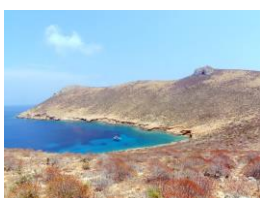

Για την ΥΛΗ

Ηλίας Αποστολίδης

Ομάδα 8β περιοχών Δικτύου Natura 2000 Περιφερειακών Ενοτήτων Καλύμνου (Δήμοι Αστυπάλαιας, Λέρου), Θήρας (Δήμοι Ανάφης, Θήρας, Σικίνου, Φολεγάνδρου), Νάξου (Δήμοι Νάξου και Μικρών Κυκλάδων, Αμοργού), Πάρου (Δήμοι Πάρου, Αντιπάρου), Καρπάθου - Ηρωικής Νήσου Κάσου, Μήλου, Νήσων Αττικής (Δήμος Σπετσών)