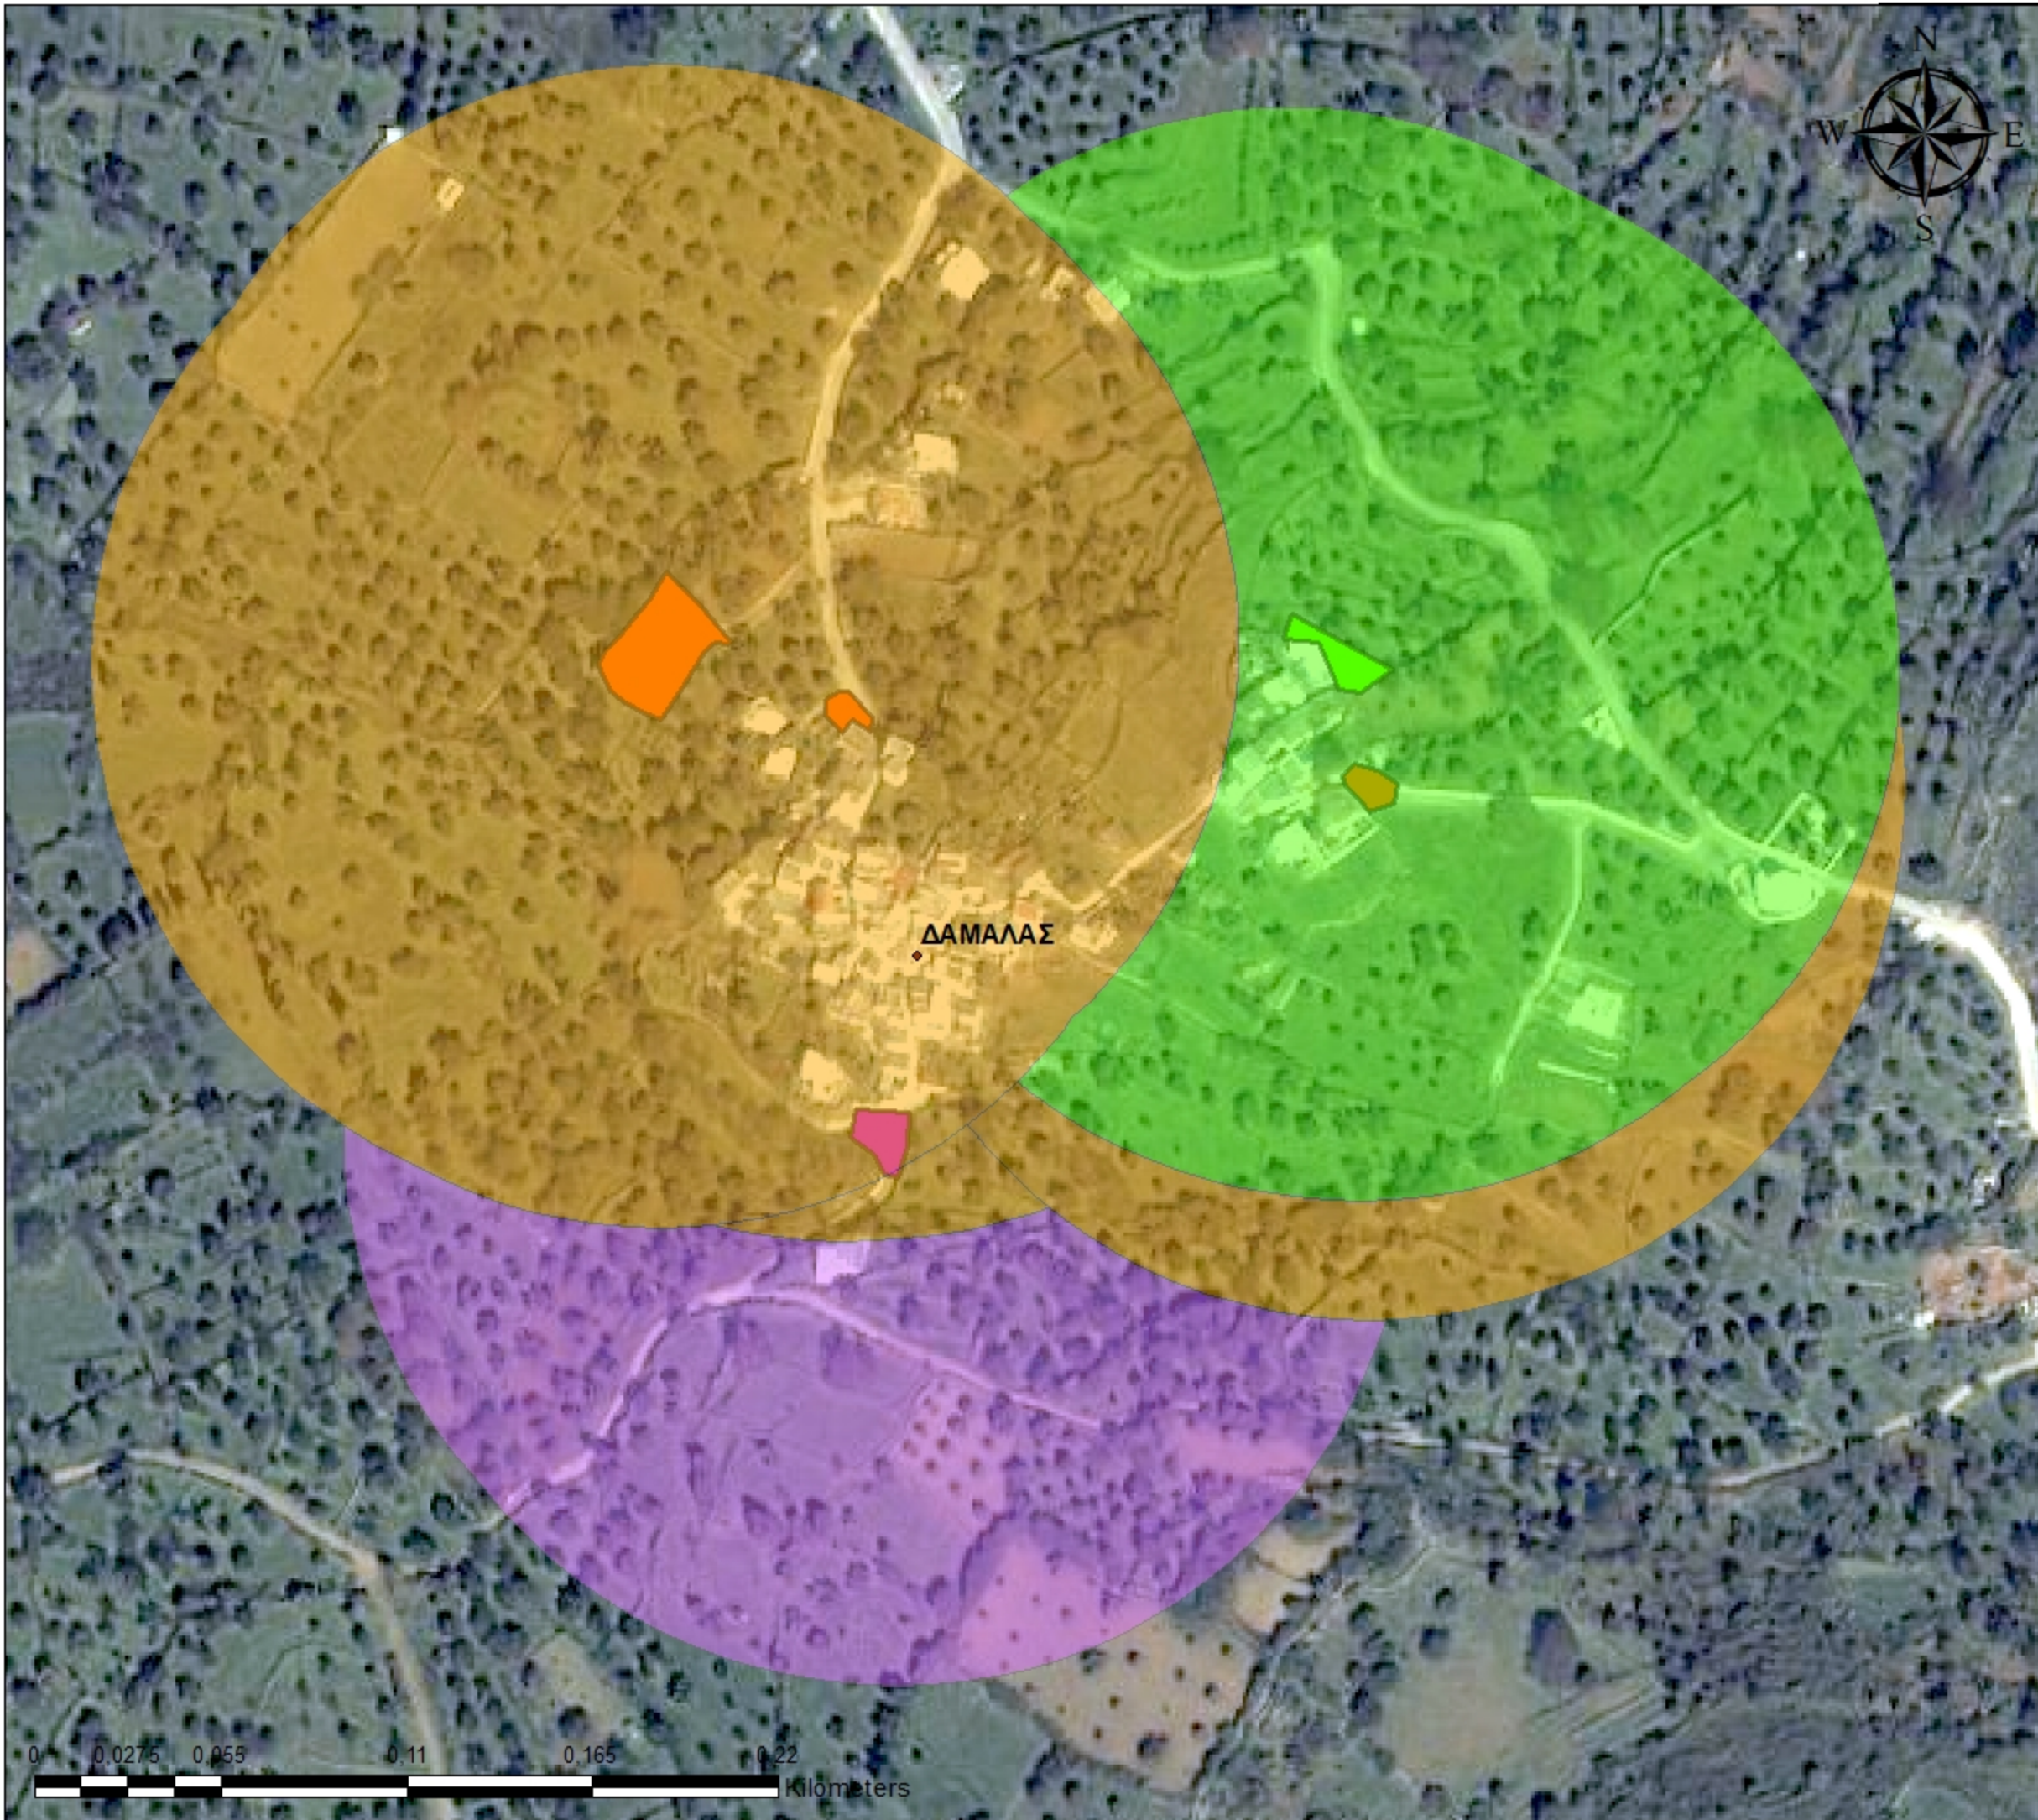

ΟΙΚΙΣΜΟΣ ΔΑΜΑΛΑ

ΕΛΕΥΘΕΡΟΙ ΧΩΡΟΙ

**ΠΡΟΣΔΙΟΡΙΣΜΟΣ ΤΗΣ
ΕΓΓΥΘΤΑΣ ΜΕ
ΤΗ ΧΡΗΣΗ ΤΗΣ ΕΥΚΛΕΙΔΕΙΑΣ
ΑΠΟΣΤΑΣΗΣ**

150 ΜΕΤΡΑ

ΥΠΟΜΝΗΜΑ

-  Αύλειος χώρος σχολείου
-  Πάρκινγκ
-  Πλατεία

**ΔΗΜΟΣ ΝΑΞΟΥ &
ΜΙΚΡΩΝ ΚΥΚΛΑΔΩΝ**

**ΓΡΑΦΕΙΟ ΠΟΛΙΤΙΚΗΣ
ΠΡΟΣΤΑΣΙΑΣ**

**ΚΟΙΝΟΤΗΤΑ
ΔΑΜΑΡΙΩΝΟΣ**

ΕΛΕΥΘΕΡΟΙ ΧΩΡΟΙ

**ΠΡΟΣΔΙΟΡΙΣΜΟΣ ΤΗΣ
ΕΓΓΥΘΗΤΑΣ ΜΕ
ΤΗ ΧΡΗΣΗ ΤΗΣ ΕΥΚΛΕΙΔΕΙΑΣ
ΑΠΟΣΤΑΣΗΣ**

150 ΜΕΤΡΑ

ΥΠΟΜΝΗΜΑ

-  Αύλειος χώρος εκκλησίας
-  Αύλειος χώρος σχολείου
-  Γήπεδο
-  Κενό οικόπεδο Λιοιράκη
-  Πάρκινγκ Αμμωνάκι
-  Πάρκινγκ Βρεκτούρα
-  Πάρκινγκ Κοκκίνη
-  Πλατεία Ποτηρούς