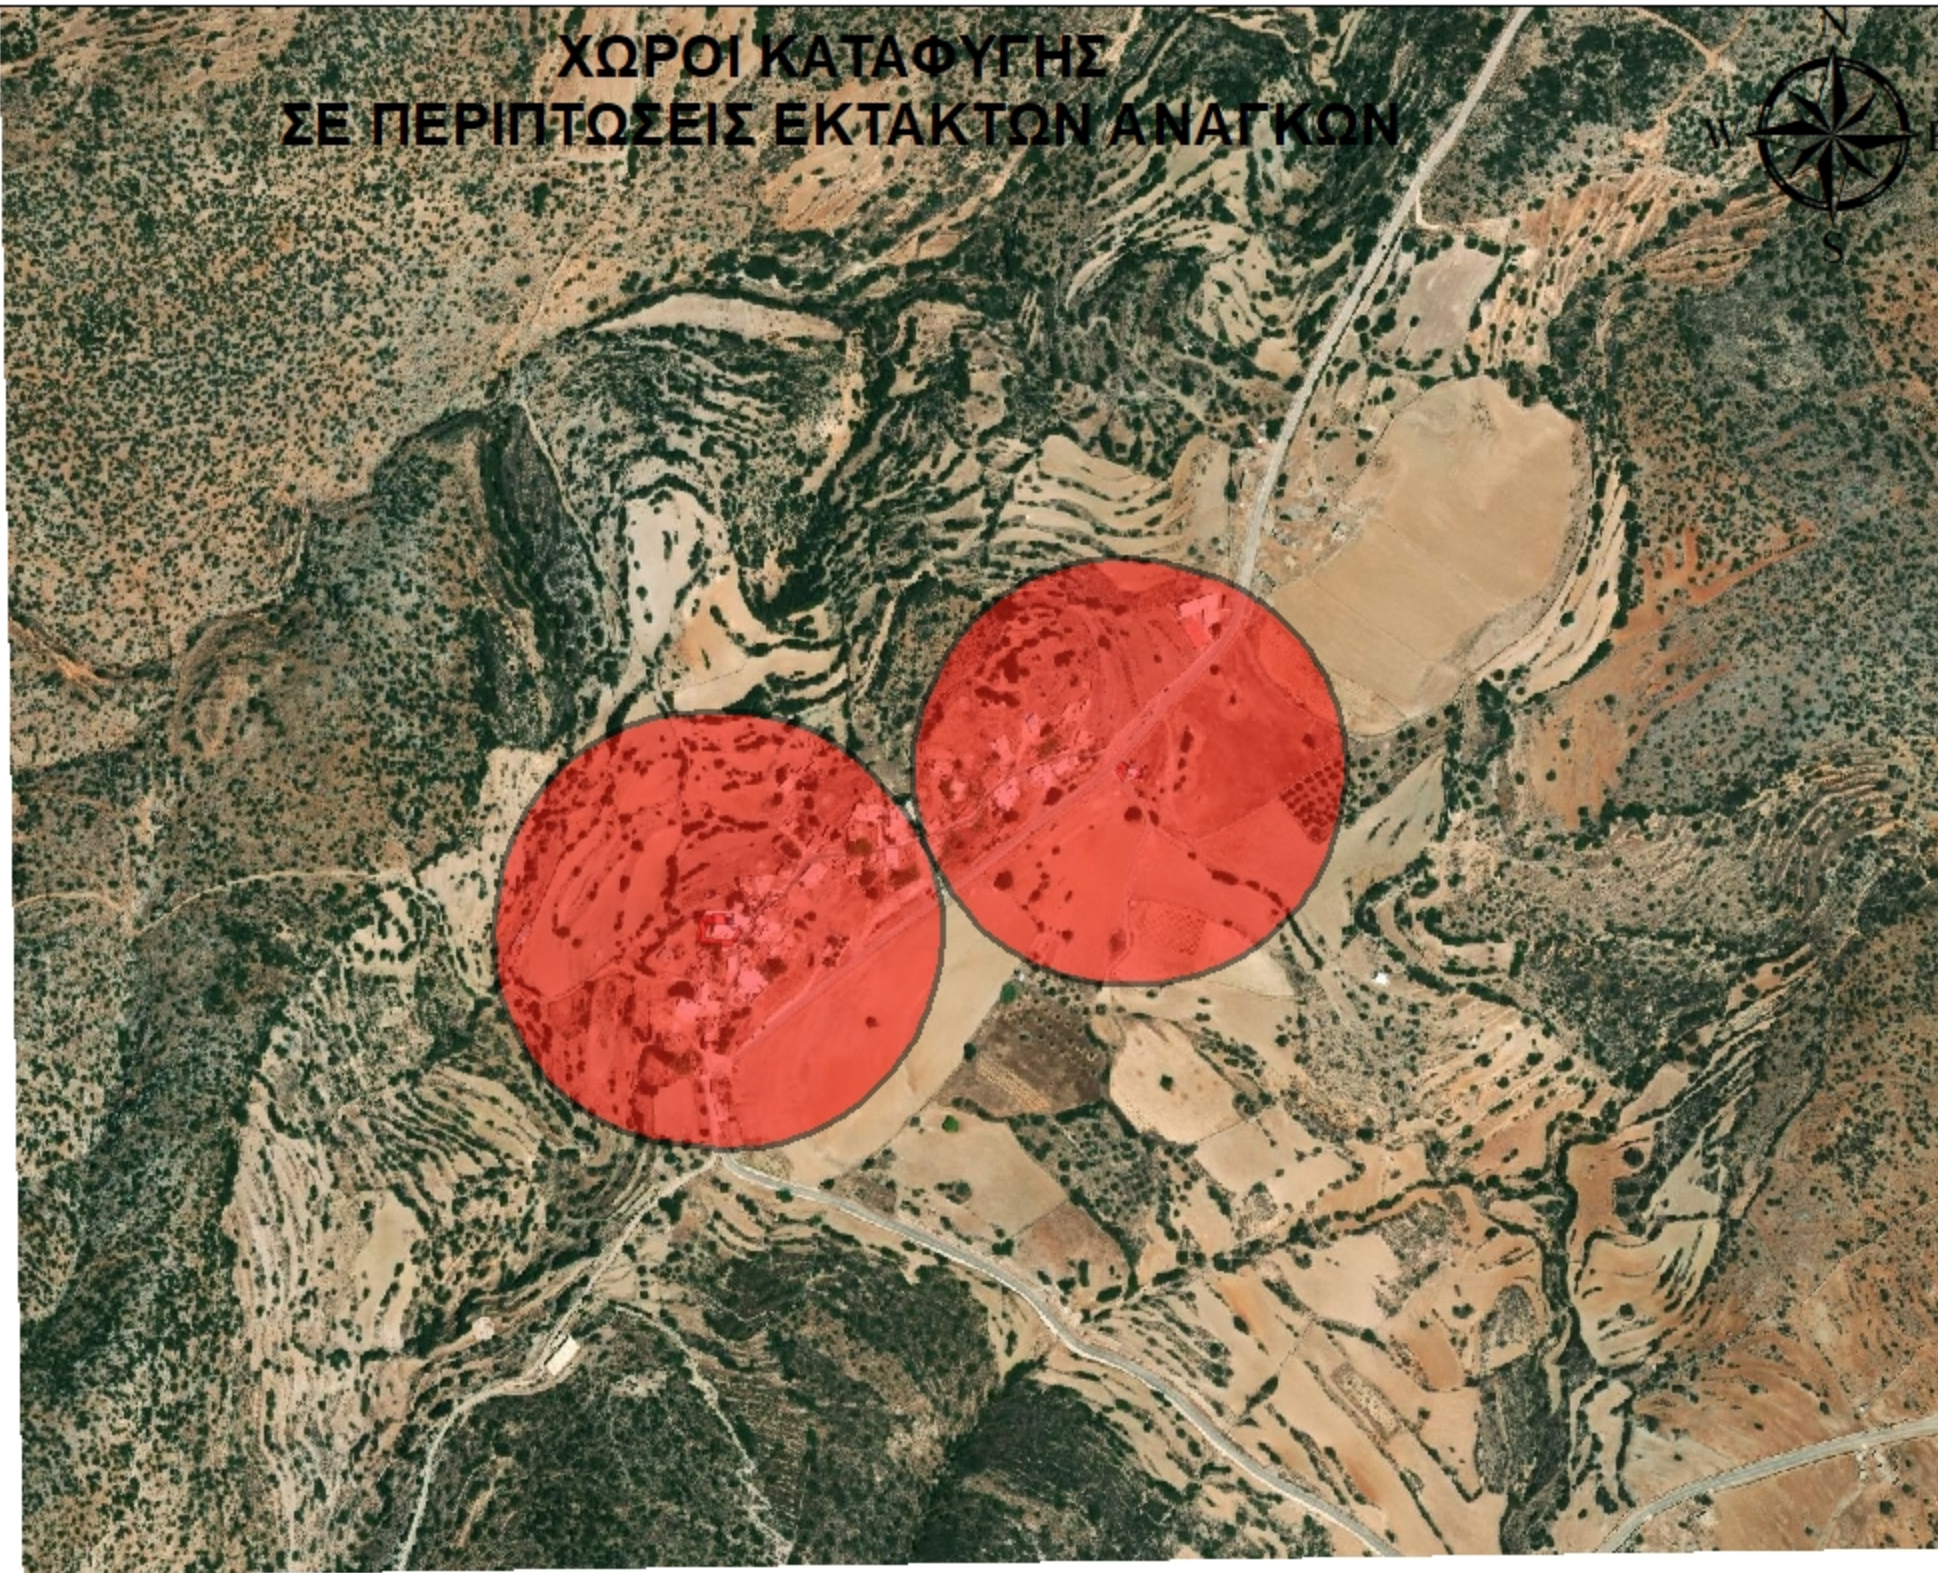

0 0,075 0,15 0,3 0,45 0,6 Miles

Συντάχθηκε
Πολυκρέτη Νικολέττα

Ελέγχθηκε
Μαργαρίτη Σταματία

Θεωρήθηκε
Γρυλλάκης Δημήτριος

Εγκρίθηκε
Λιανός Δημήτριος

Ζώνη 150m από το διαθέσιμο
Χώρο Καταφυγής

**ΧΩΡΟΙ ΚΑΤΑΦΥΓΗΣ
ΣΕ ΠΕΡΙΠΤΩΣΕΙΣ ΕΚΤΑΚΤΩΝ ΑΝΑΓΚΩΝ**