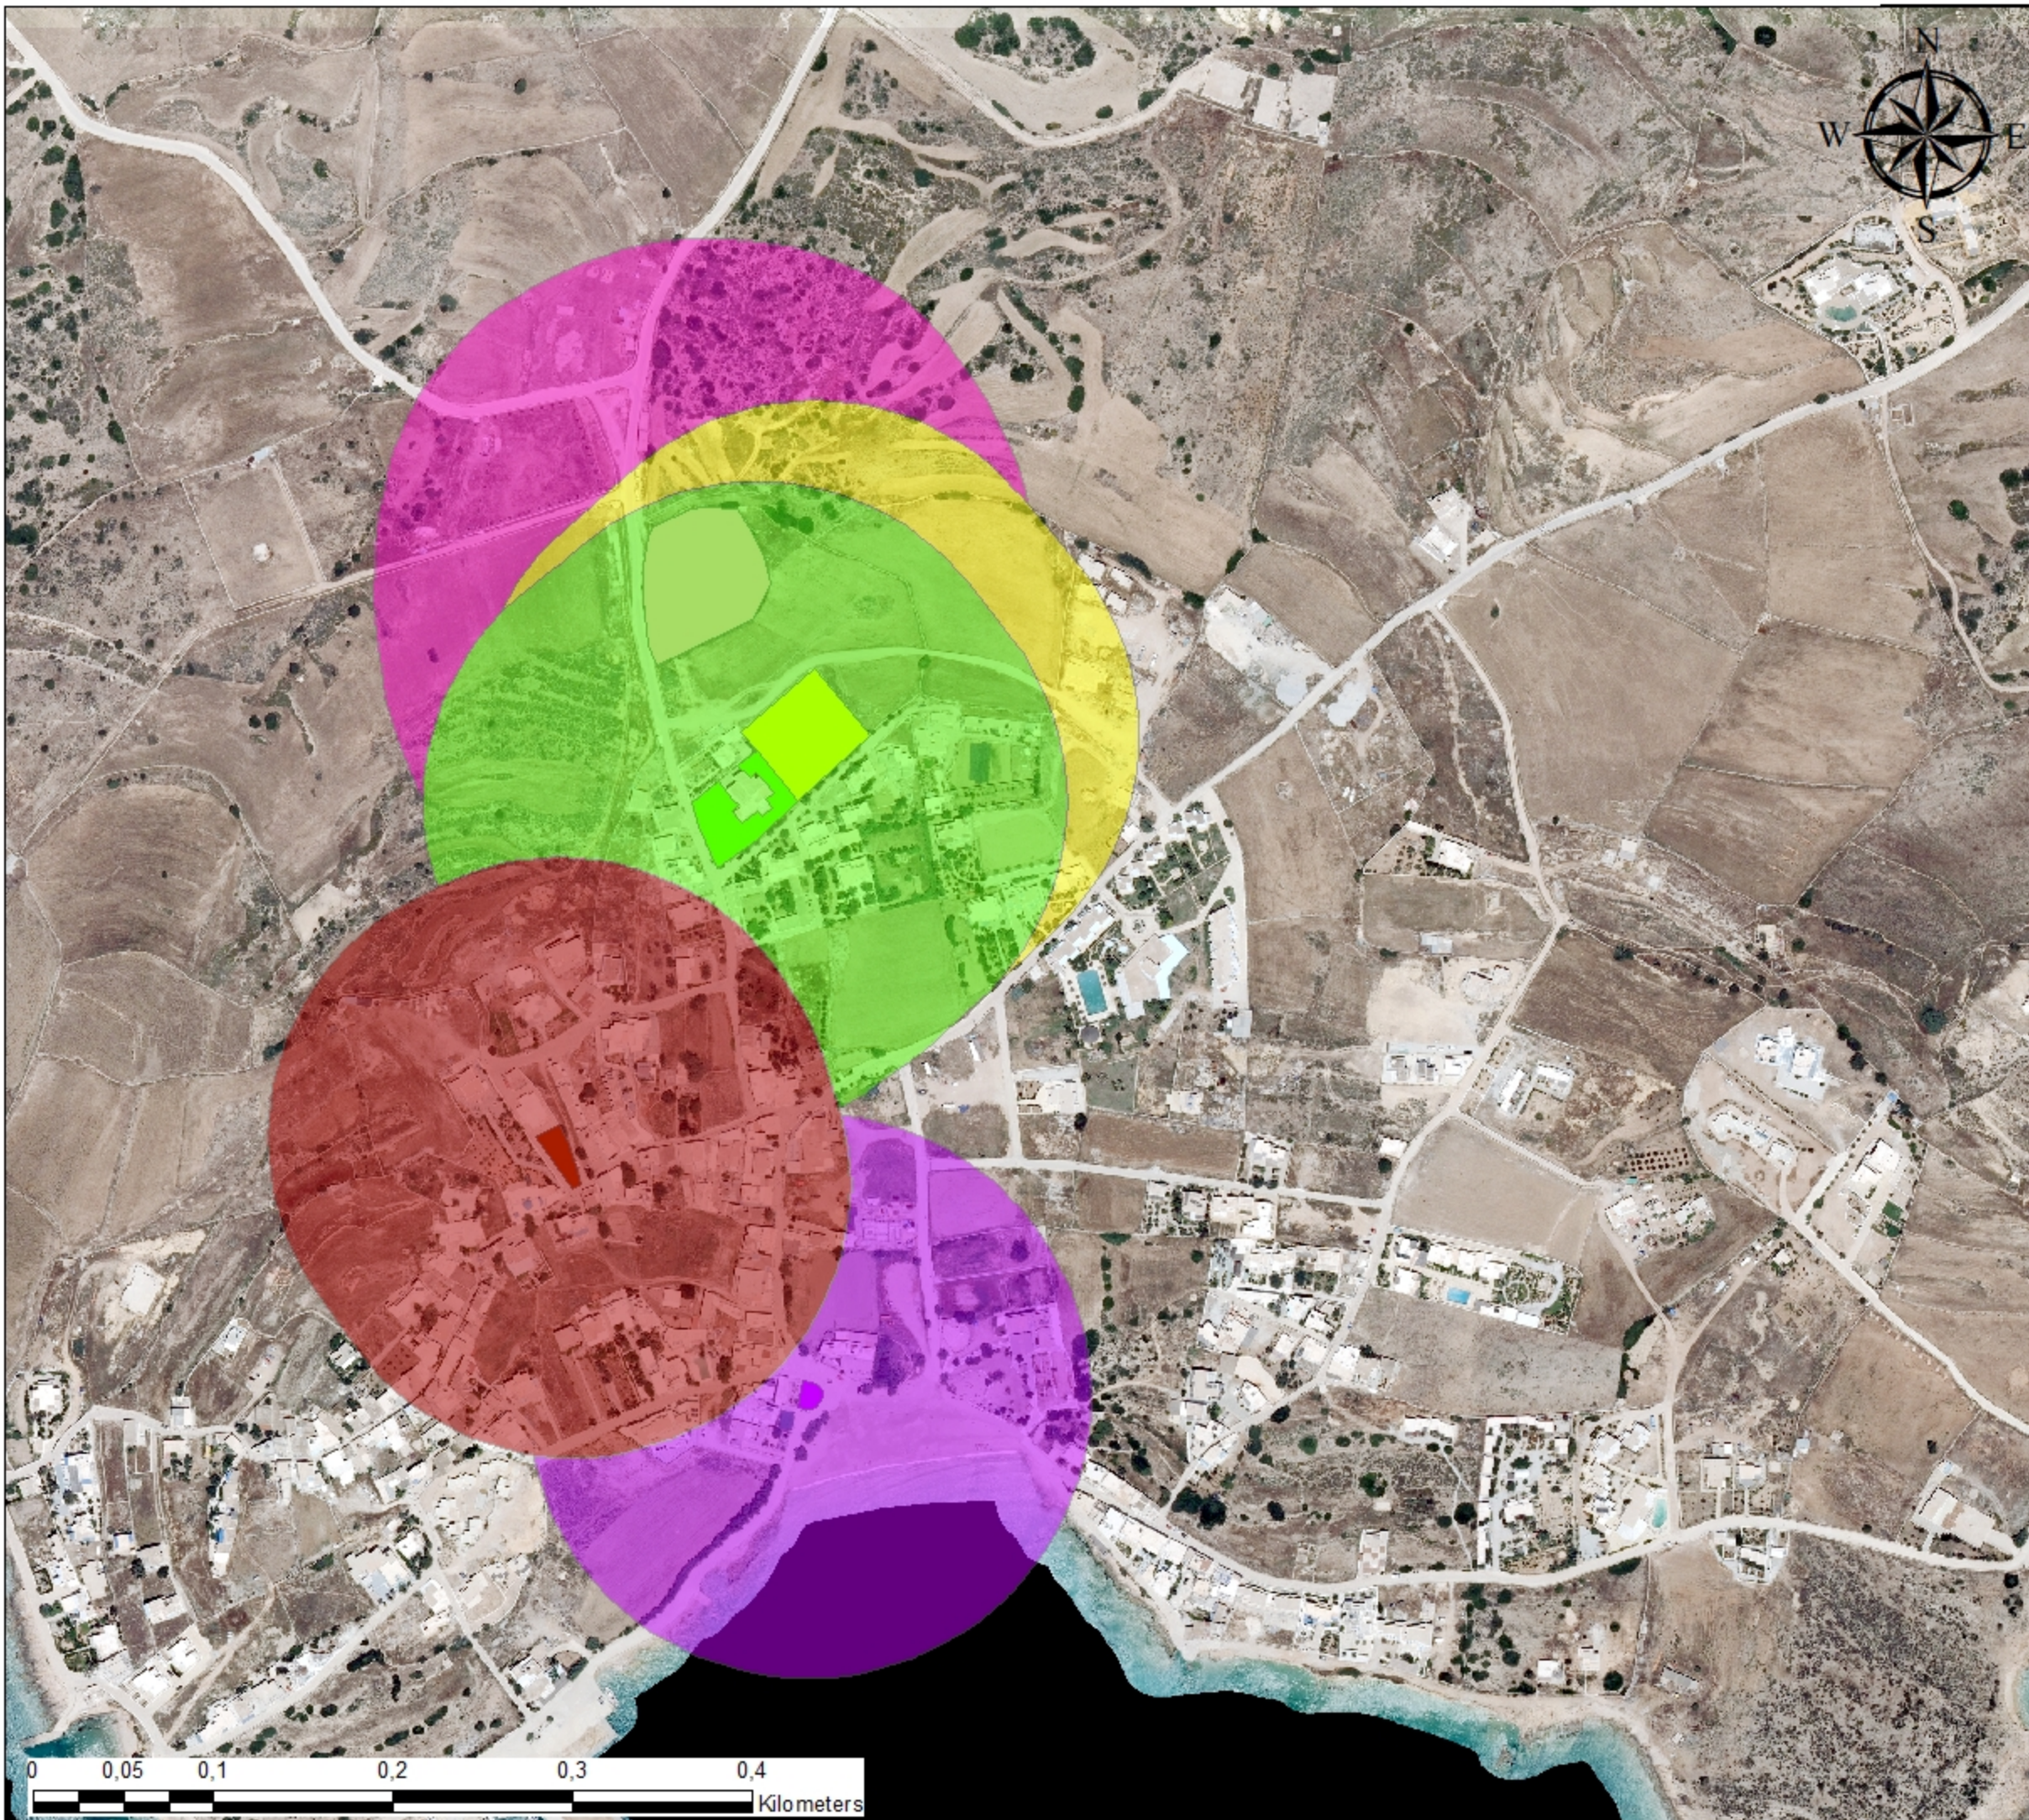

**ΔΗΜΟΣ ΝΑΞΟΥ &
ΜΙΚΡΩΝ ΚΥΚΛΑΔΩΝ**

**ΓΡΑΦΕΙΟ ΠΟΛΙΤΙΚΗΣ
ΠΡΟΣΤΑΣΙΑΣ**

**ΚΟΙΝΟΤΗΤΑ
ΑΝΩ ΚΟΥΦΟΝΗΣΙ**

ΕΛΕΥΘΕΡΟΙ ΧΩΡΟΙ

**ΠΡΟΣΔΙΟΡΙΣΜΟΣ ΤΗΣ
ΕΓΓΥΘΤΑΣ ΜΕ
ΤΗ ΧΡΗΣΗ ΤΗΣ ΕΥΚΛΕΙΔΕΙΑΣ
ΑΠΟΣΤΑΣΗΣ**

150 ΜΕΤΡΑ

ΥΠΟΜΝΗΜΑ

- Αύλειος χώρος σχολείου
- Γήπεδο
- Ελικοδρόμιο
- Κενό οικόπεδο/Παιδική χαρά
- Πλατεία

ΝΑΞΟΣ 2023