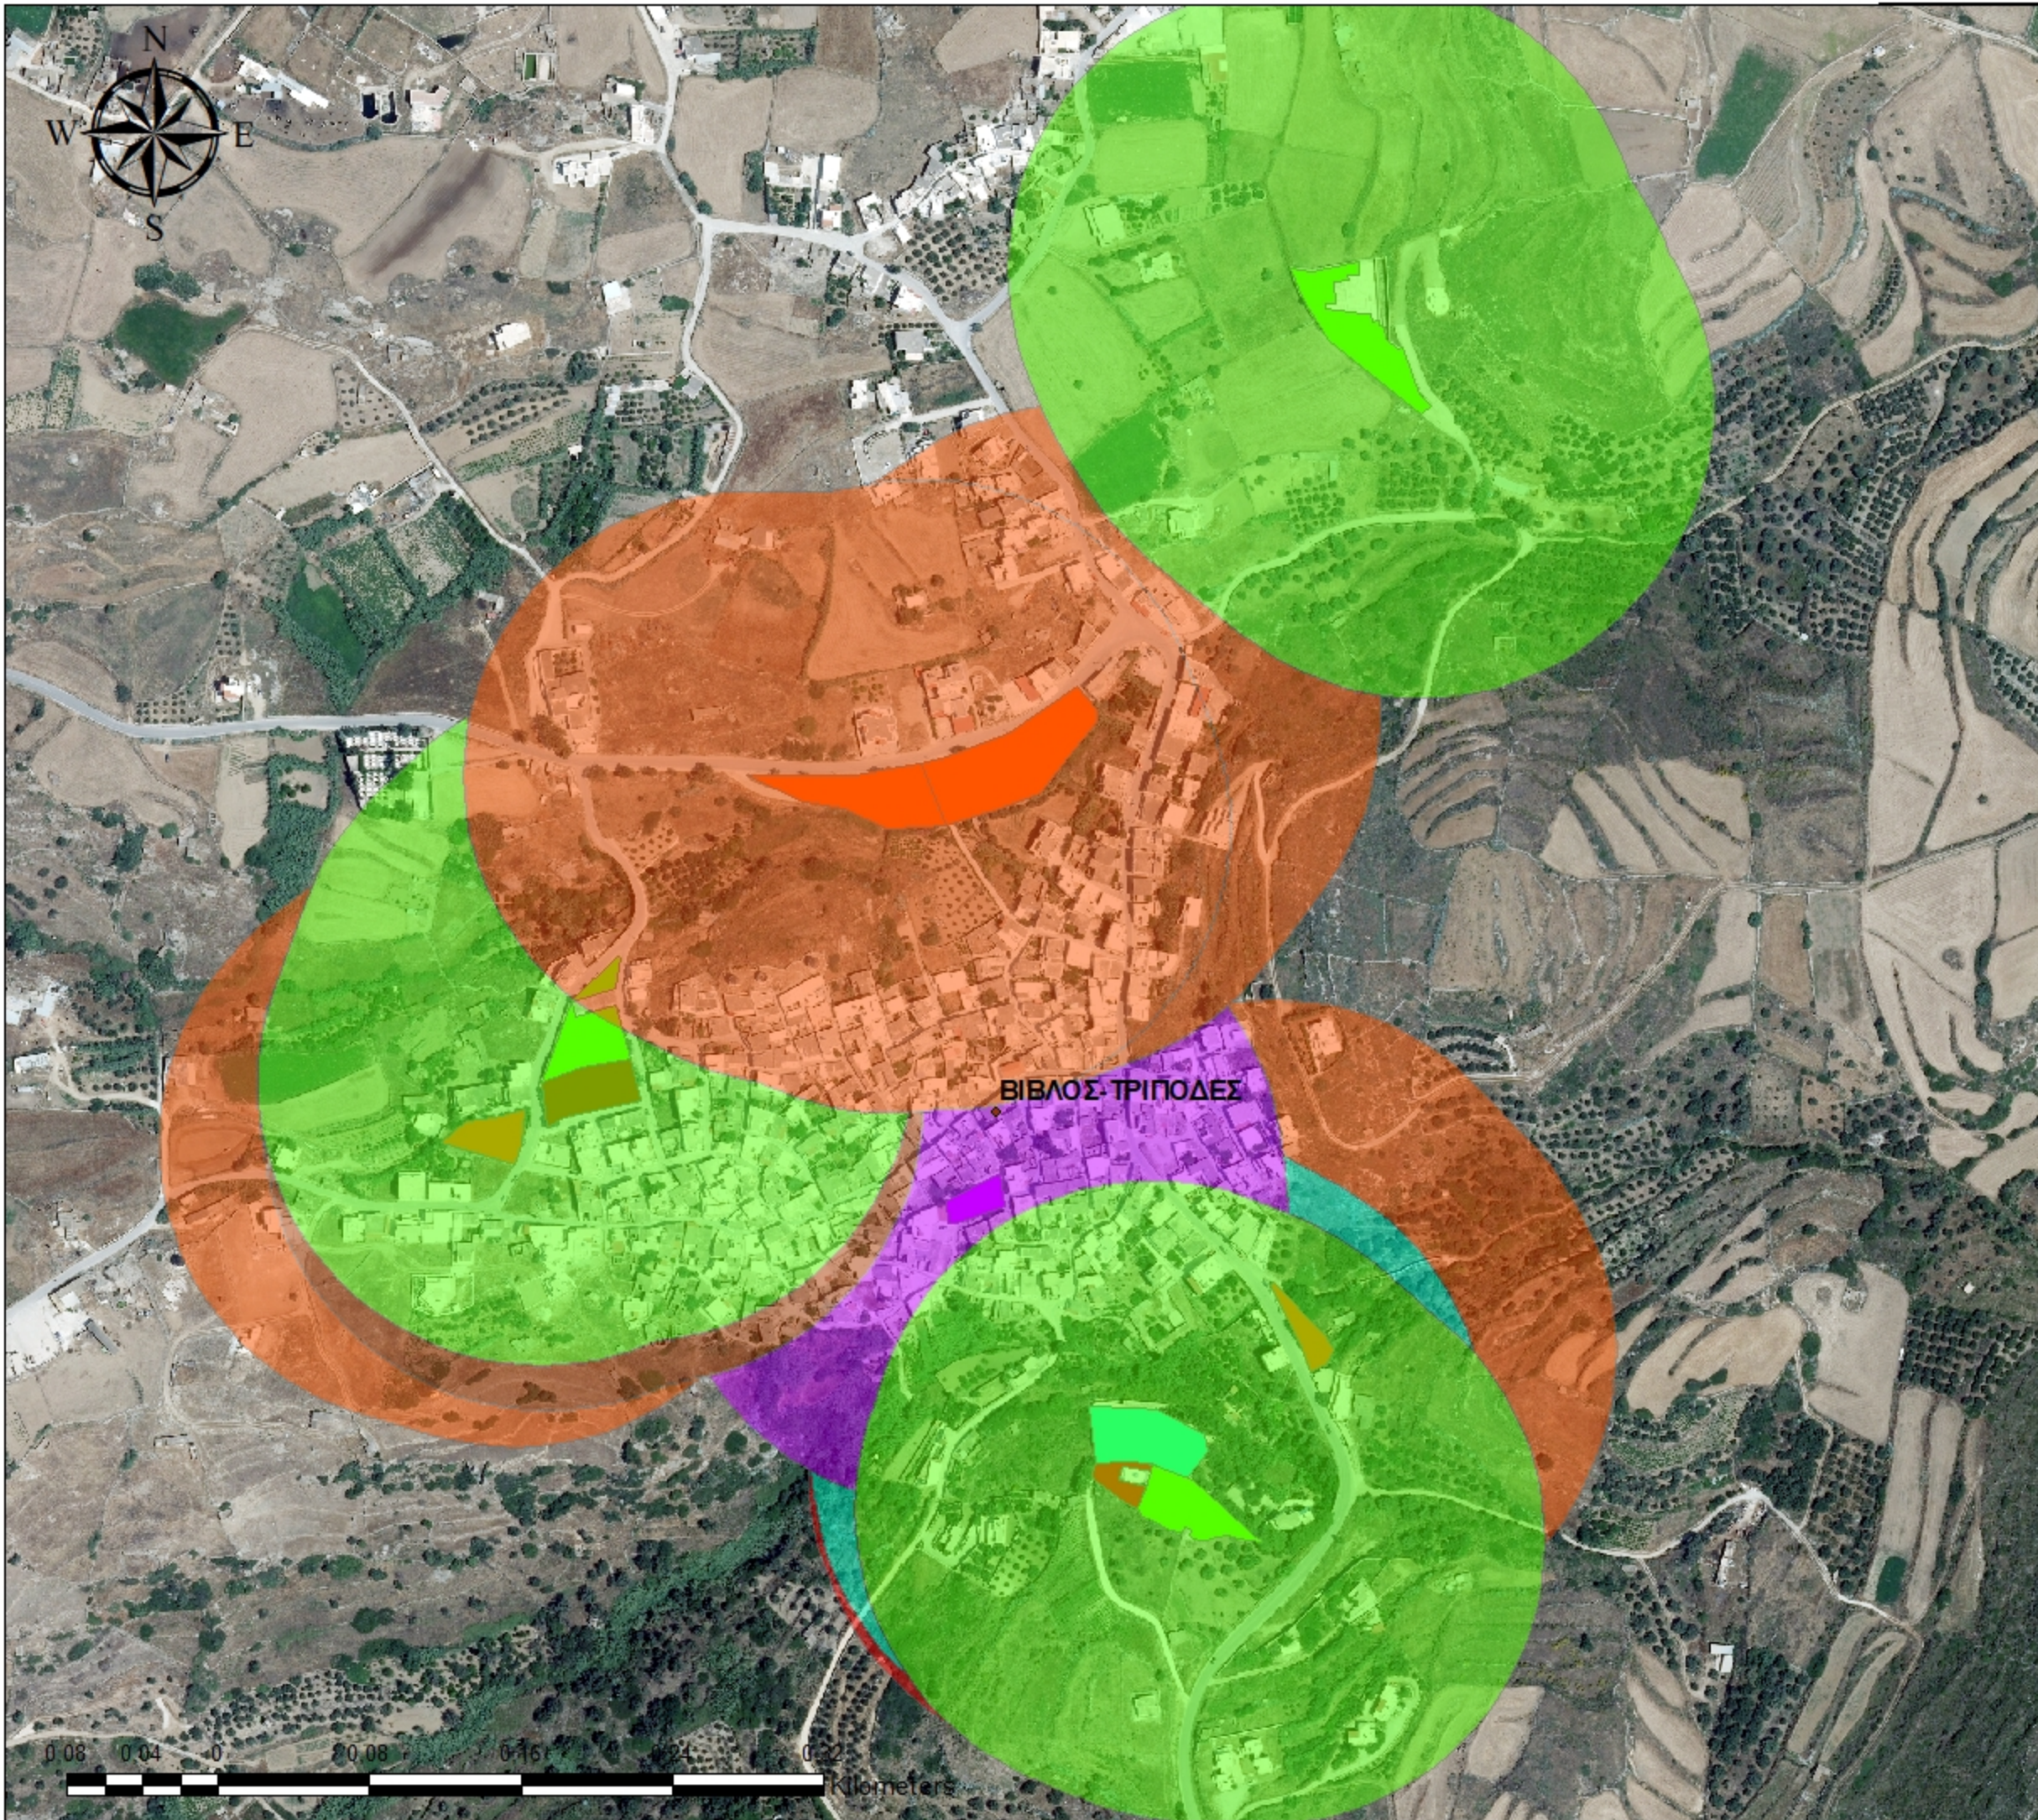

**ΔΗΜΟΣ ΝΑΞΟΥ &
ΜΙΚΡΩΝ ΚΥΚΛΑΔΩΝ**

**ΓΡΑΦΕΙΟ ΠΟΛΙΤΙΚΗΣ
ΠΡΟΣΤΑΣΙΑΣ**

**ΚΟΙΝΟΤΗΤΑ
ΒΙΒΛΟΥ**

**ΕΛΕΥΘΕΡΟΙ ΧΩΡΟΙ
ΠΡΟΣΔΙΟΡΙΣΜΟΣ ΤΗΣ
ΕΓΓΥΤΗΤΑΣ ΜΕ
ΤΗ ΧΡΗΣΗ ΤΗΣ ΕΥΚΛΕΙΔΕΙΑΣ
ΑΠΟΣΤΑΣΗΣ
150 ΜΕΤΡΑ**

ΥΠΟΜΝΗΜΑ

- Αύλειος χώρος Γυμνασίου
- Αύλειος χώρος Νηπιαγωγείου
- Αύλειος χώρος εκκλησίας
- Αύλειος χώρος σχολείου
- Ελεύθερος Χώρος_Αύλειος χώρος ξενώνα
- Κενό οικόπεδο_Παιδική Χαρά
- Πάρκινγκ
- Πλατεία