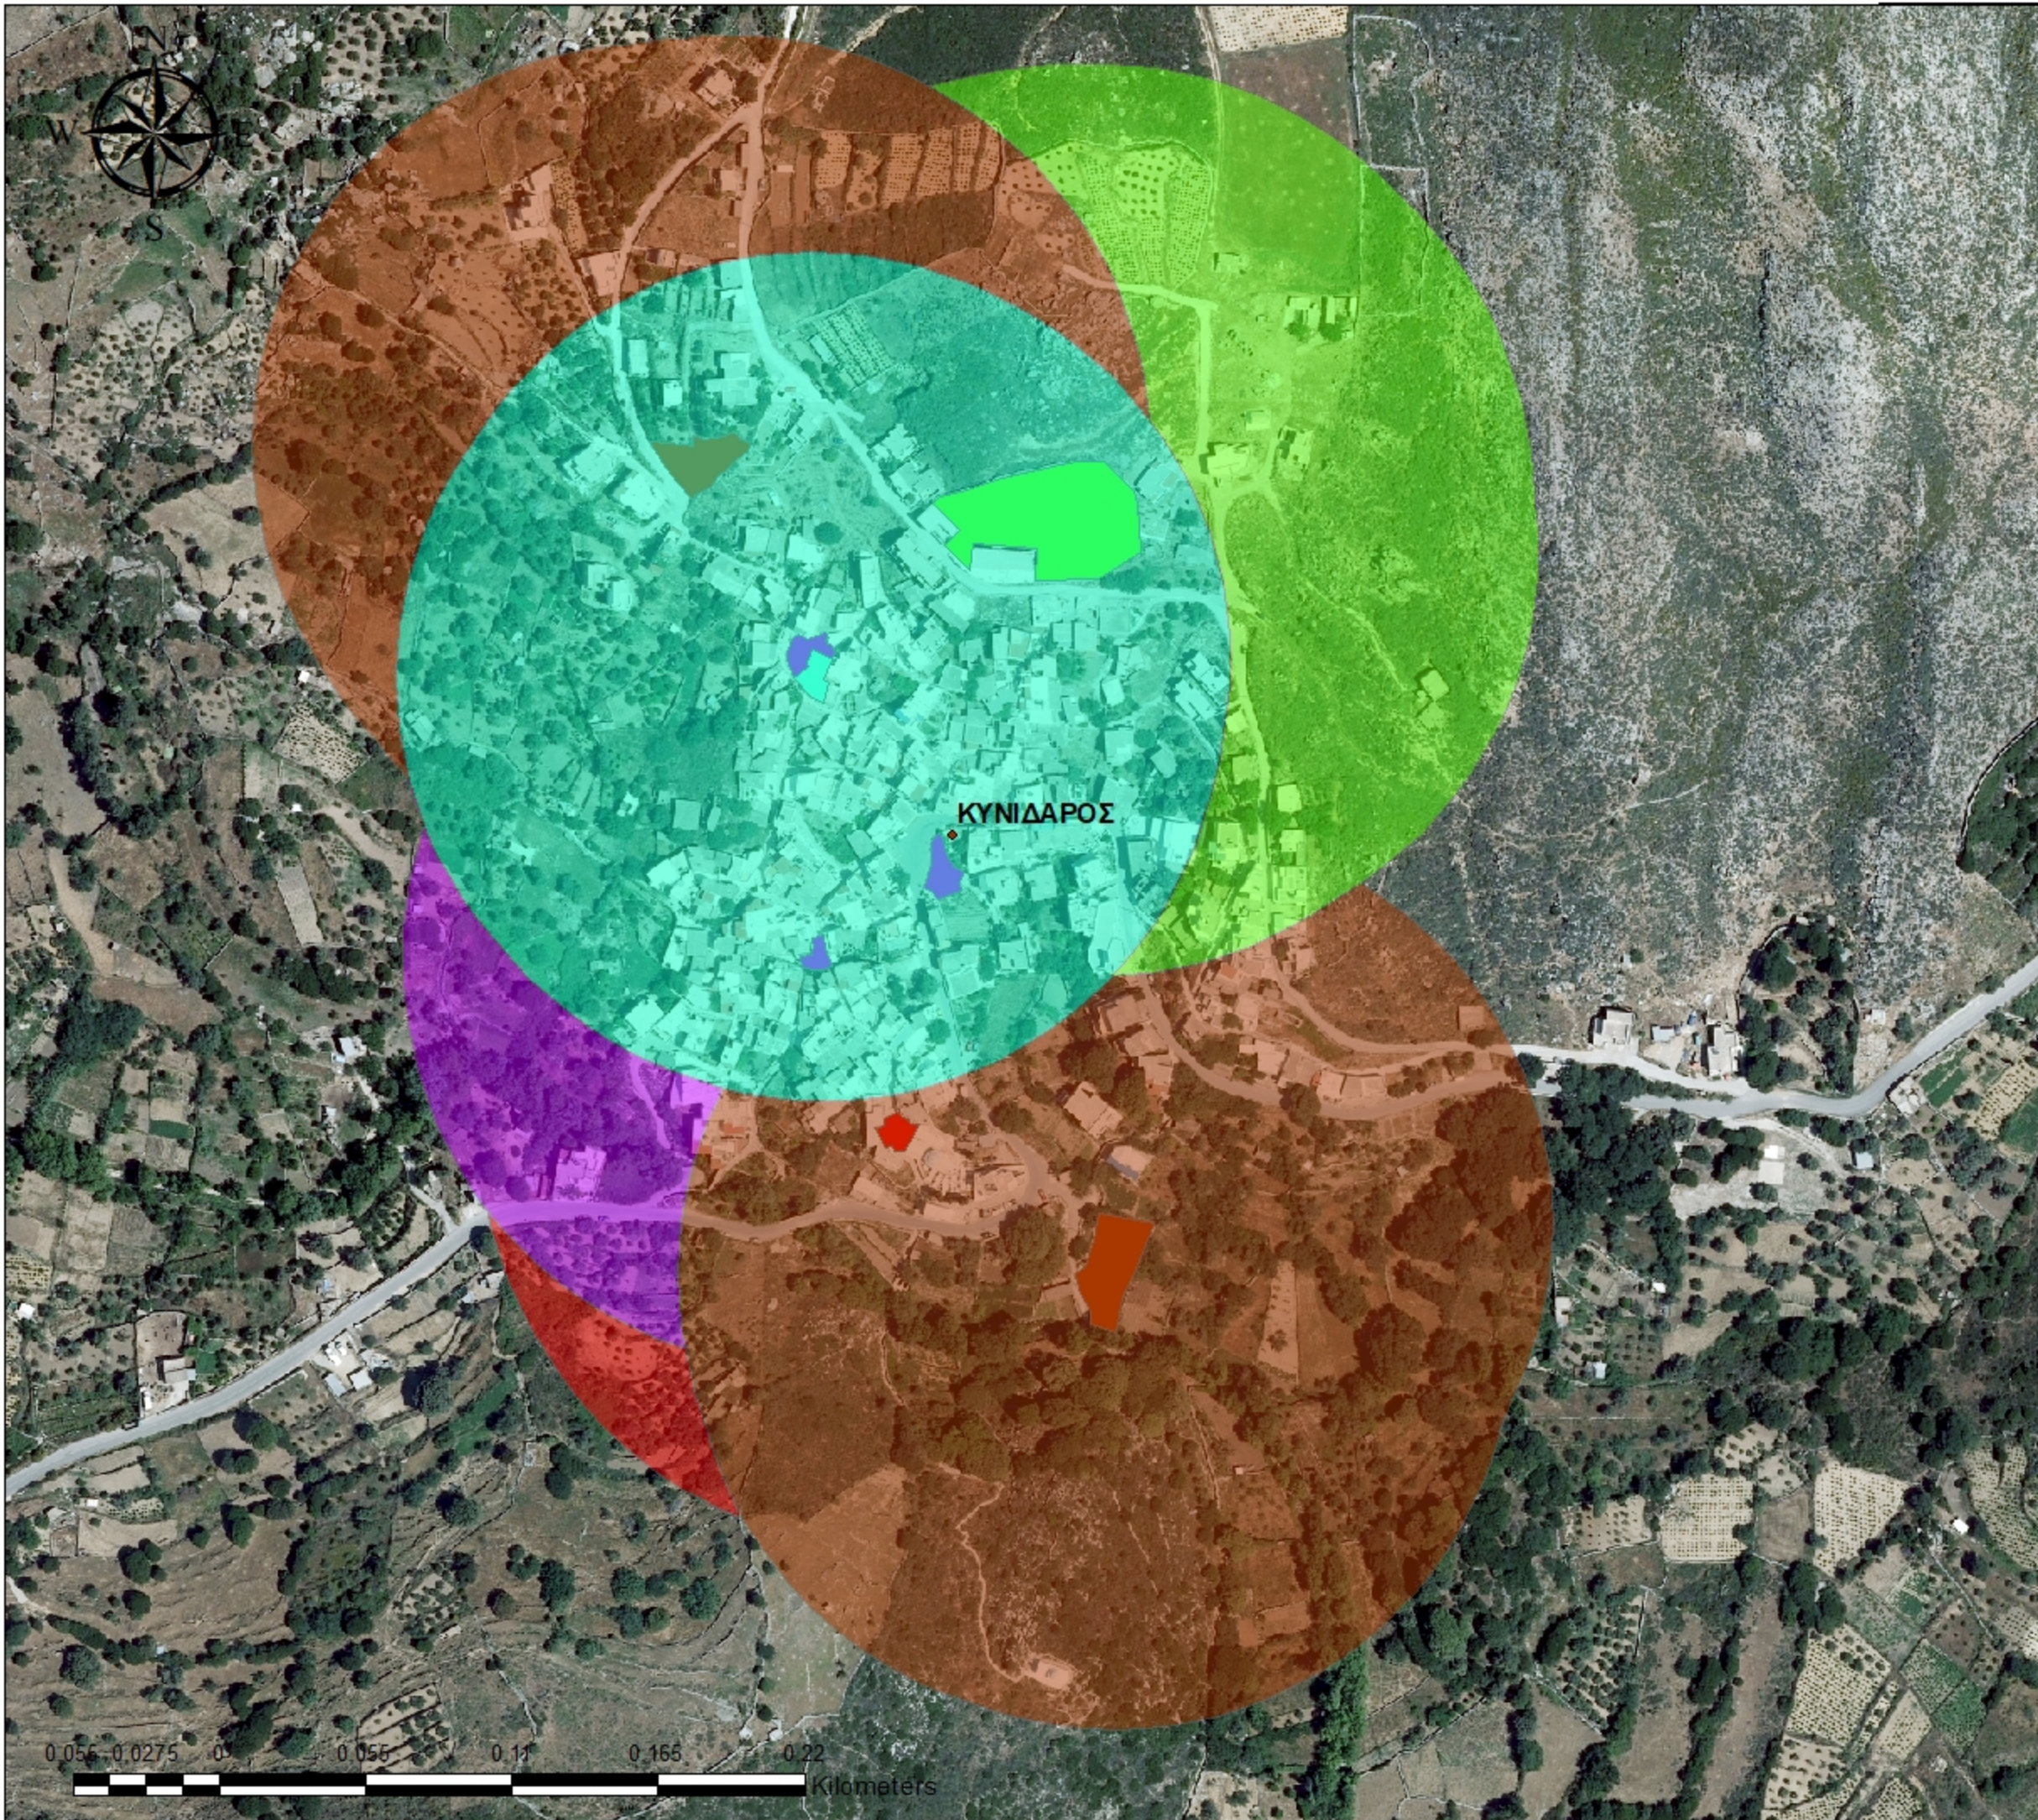

ΚΥΝΙΔΑΡΟΣ

0 0.056 0.112 0.168 0.224 Kilometers

**ΔΗΜΟΣ ΝΑΞΟΥ &
ΜΙΚΡΩΝ ΚΥΚΛΑΔΩΝ**

**ΓΡΑΦΕΙΟ ΠΟΛΙΤΙΚΗΣ
ΠΡΟΣΤΑΣΙΑΣ**

**ΚΟΙΝΟΤΗΤΑ
ΚΟΡΩΝΙΔΟΣ**

ΕΛΕΥΘΕΡΟΙ ΧΩΡΟΙ

**ΠΡΟΣΔΙΟΡΙΣΜΟΣ ΤΗΣ
ΕΓΓΥΘΗΤΑΣ ΜΕ
ΤΗ ΧΡΗΣΗ ΤΗΣ ΕΥΚΛΕΙΔΕΙΑΣ
ΑΠΟΣΤΑΣΗΣ**