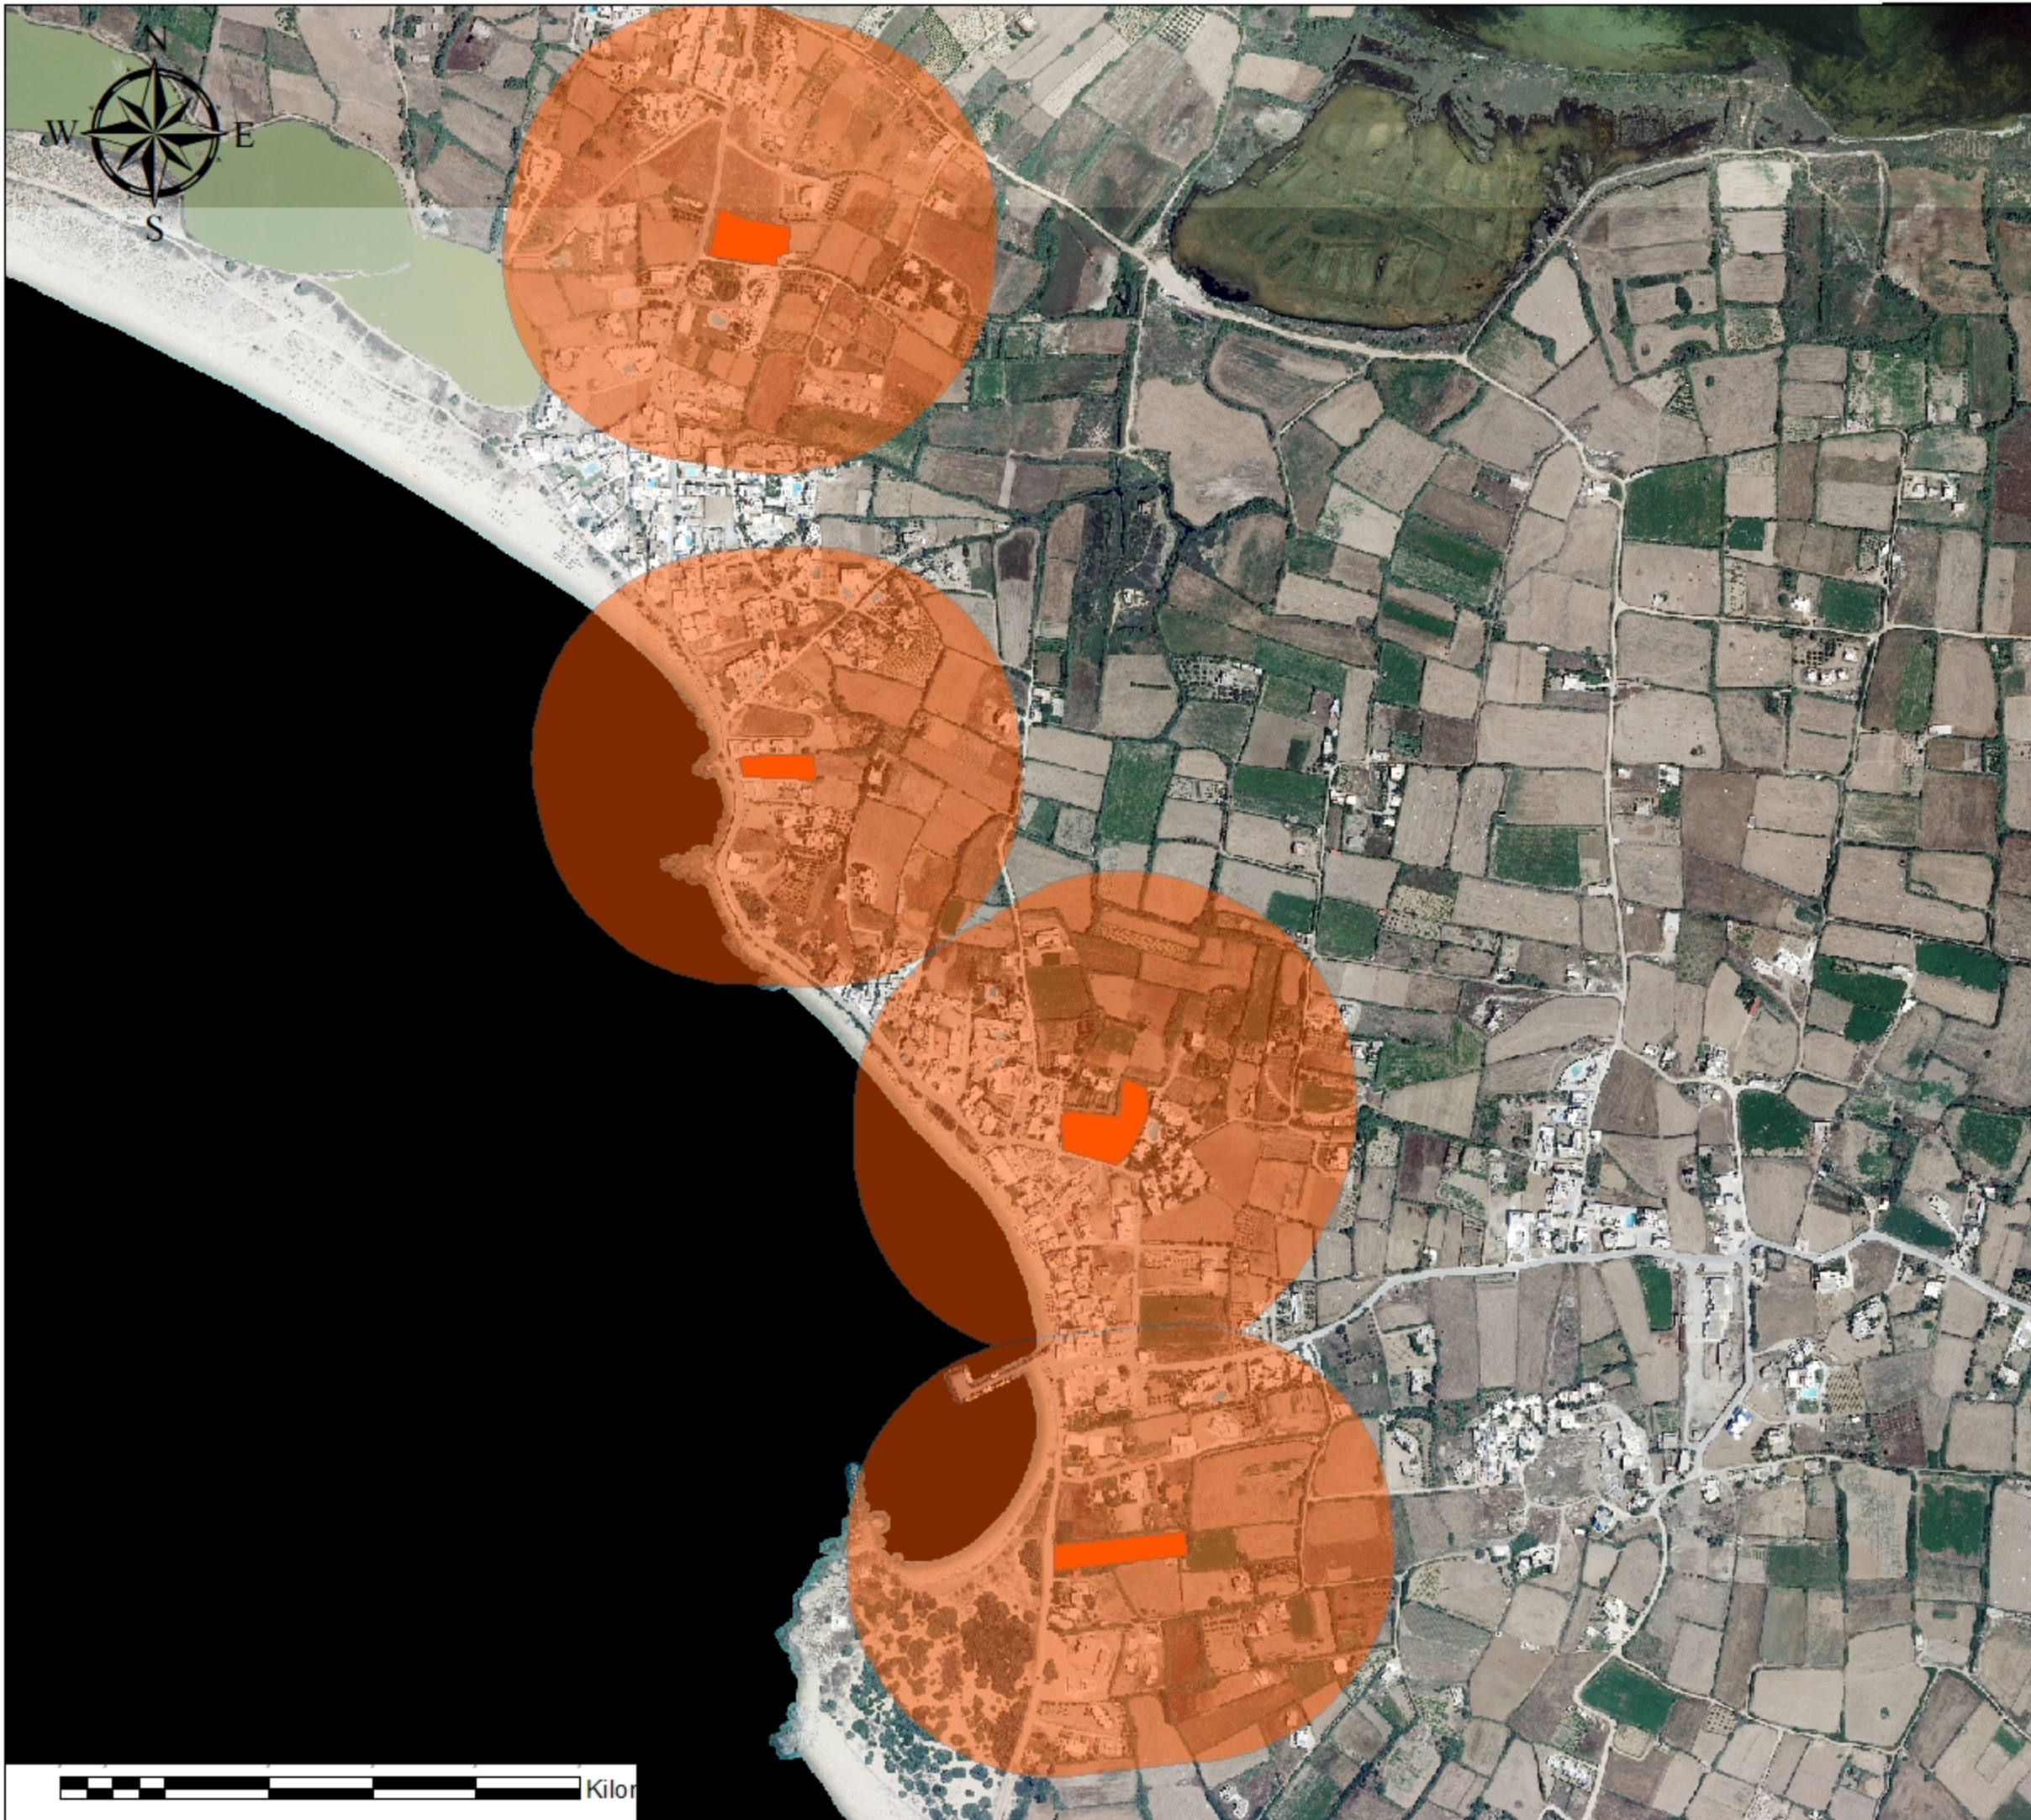

0 0.1 0.05 0 0.1 0.2 0.3 0.4 Kilometers

**ΔΗΜΟΣ ΝΑΞΟΥ &
ΜΙΚΡΩΝ ΚΥΚΛΑΔΩΝ**

**ΓΡΑΦΕΙΟ ΠΟΛΙΤΙΚΗΣ
ΠΡΟΣΤΑΣΙΑΣ**

**ΚΟΙΝΟΤΗΤΑ
ΑΓΙΟΥ ΑΡΣΕΝΙΟΥ**

**ΟΙΚΙΣΜΟΙ
ΑΓΙΟΣ ΠΡΟΚΟΠΙΟΣ
ΑΓΙΑ ΑΝΝΑ**

**ΕΛΕΥΘΕΡΟΙ ΧΩΡΟΙ
ΠΡΟΣΔΙΟΡΙΣΜΟΣ ΤΗΣ
ΕΓΓΥΤΗΤΑΣ ΜΕ
ΤΗ ΧΡΗΣΗ ΤΗΣ ΕΥΚΛΕΙΔΕΙΑΣ
ΑΠΟΣΤΑΣΗΣ
200 ΜΕΤΡΑ**

ΥΠΟΜΝΗΜΑ

 Πάρκινγκ

Kilom

ΝΑΞΟΣ 2023

**ΔΗΜΟΣ ΝΑΞΟΥ &
ΜΙΚΡΩΝ ΚΥΚΛΑΔΩΝ**

**ΓΡΑΦΕΙΟ ΠΟΛΙΤΙΚΗΣ
ΠΡΟΣΤΑΣΙΑΣ**

**ΚΟΙΝΟΤΗΤΑ
ΣΑΓΚΡΙΟΥ**

**ΕΛΕΥΘΕΡΟΙ ΧΩΡΟΙ
ΠΡΟΣΔΙΟΡΙΣΜΟΣ ΤΗΣ
ΕΓΓΥΤΗΤΑΣ ΜΕ
ΤΗ ΧΡΗΣΗ ΤΗΣ ΕΥΚΛΕΙΔΕΙΑΣ
ΑΠΟΣΤΑΣΗΣ
150 ΜΕΤΡΑ**