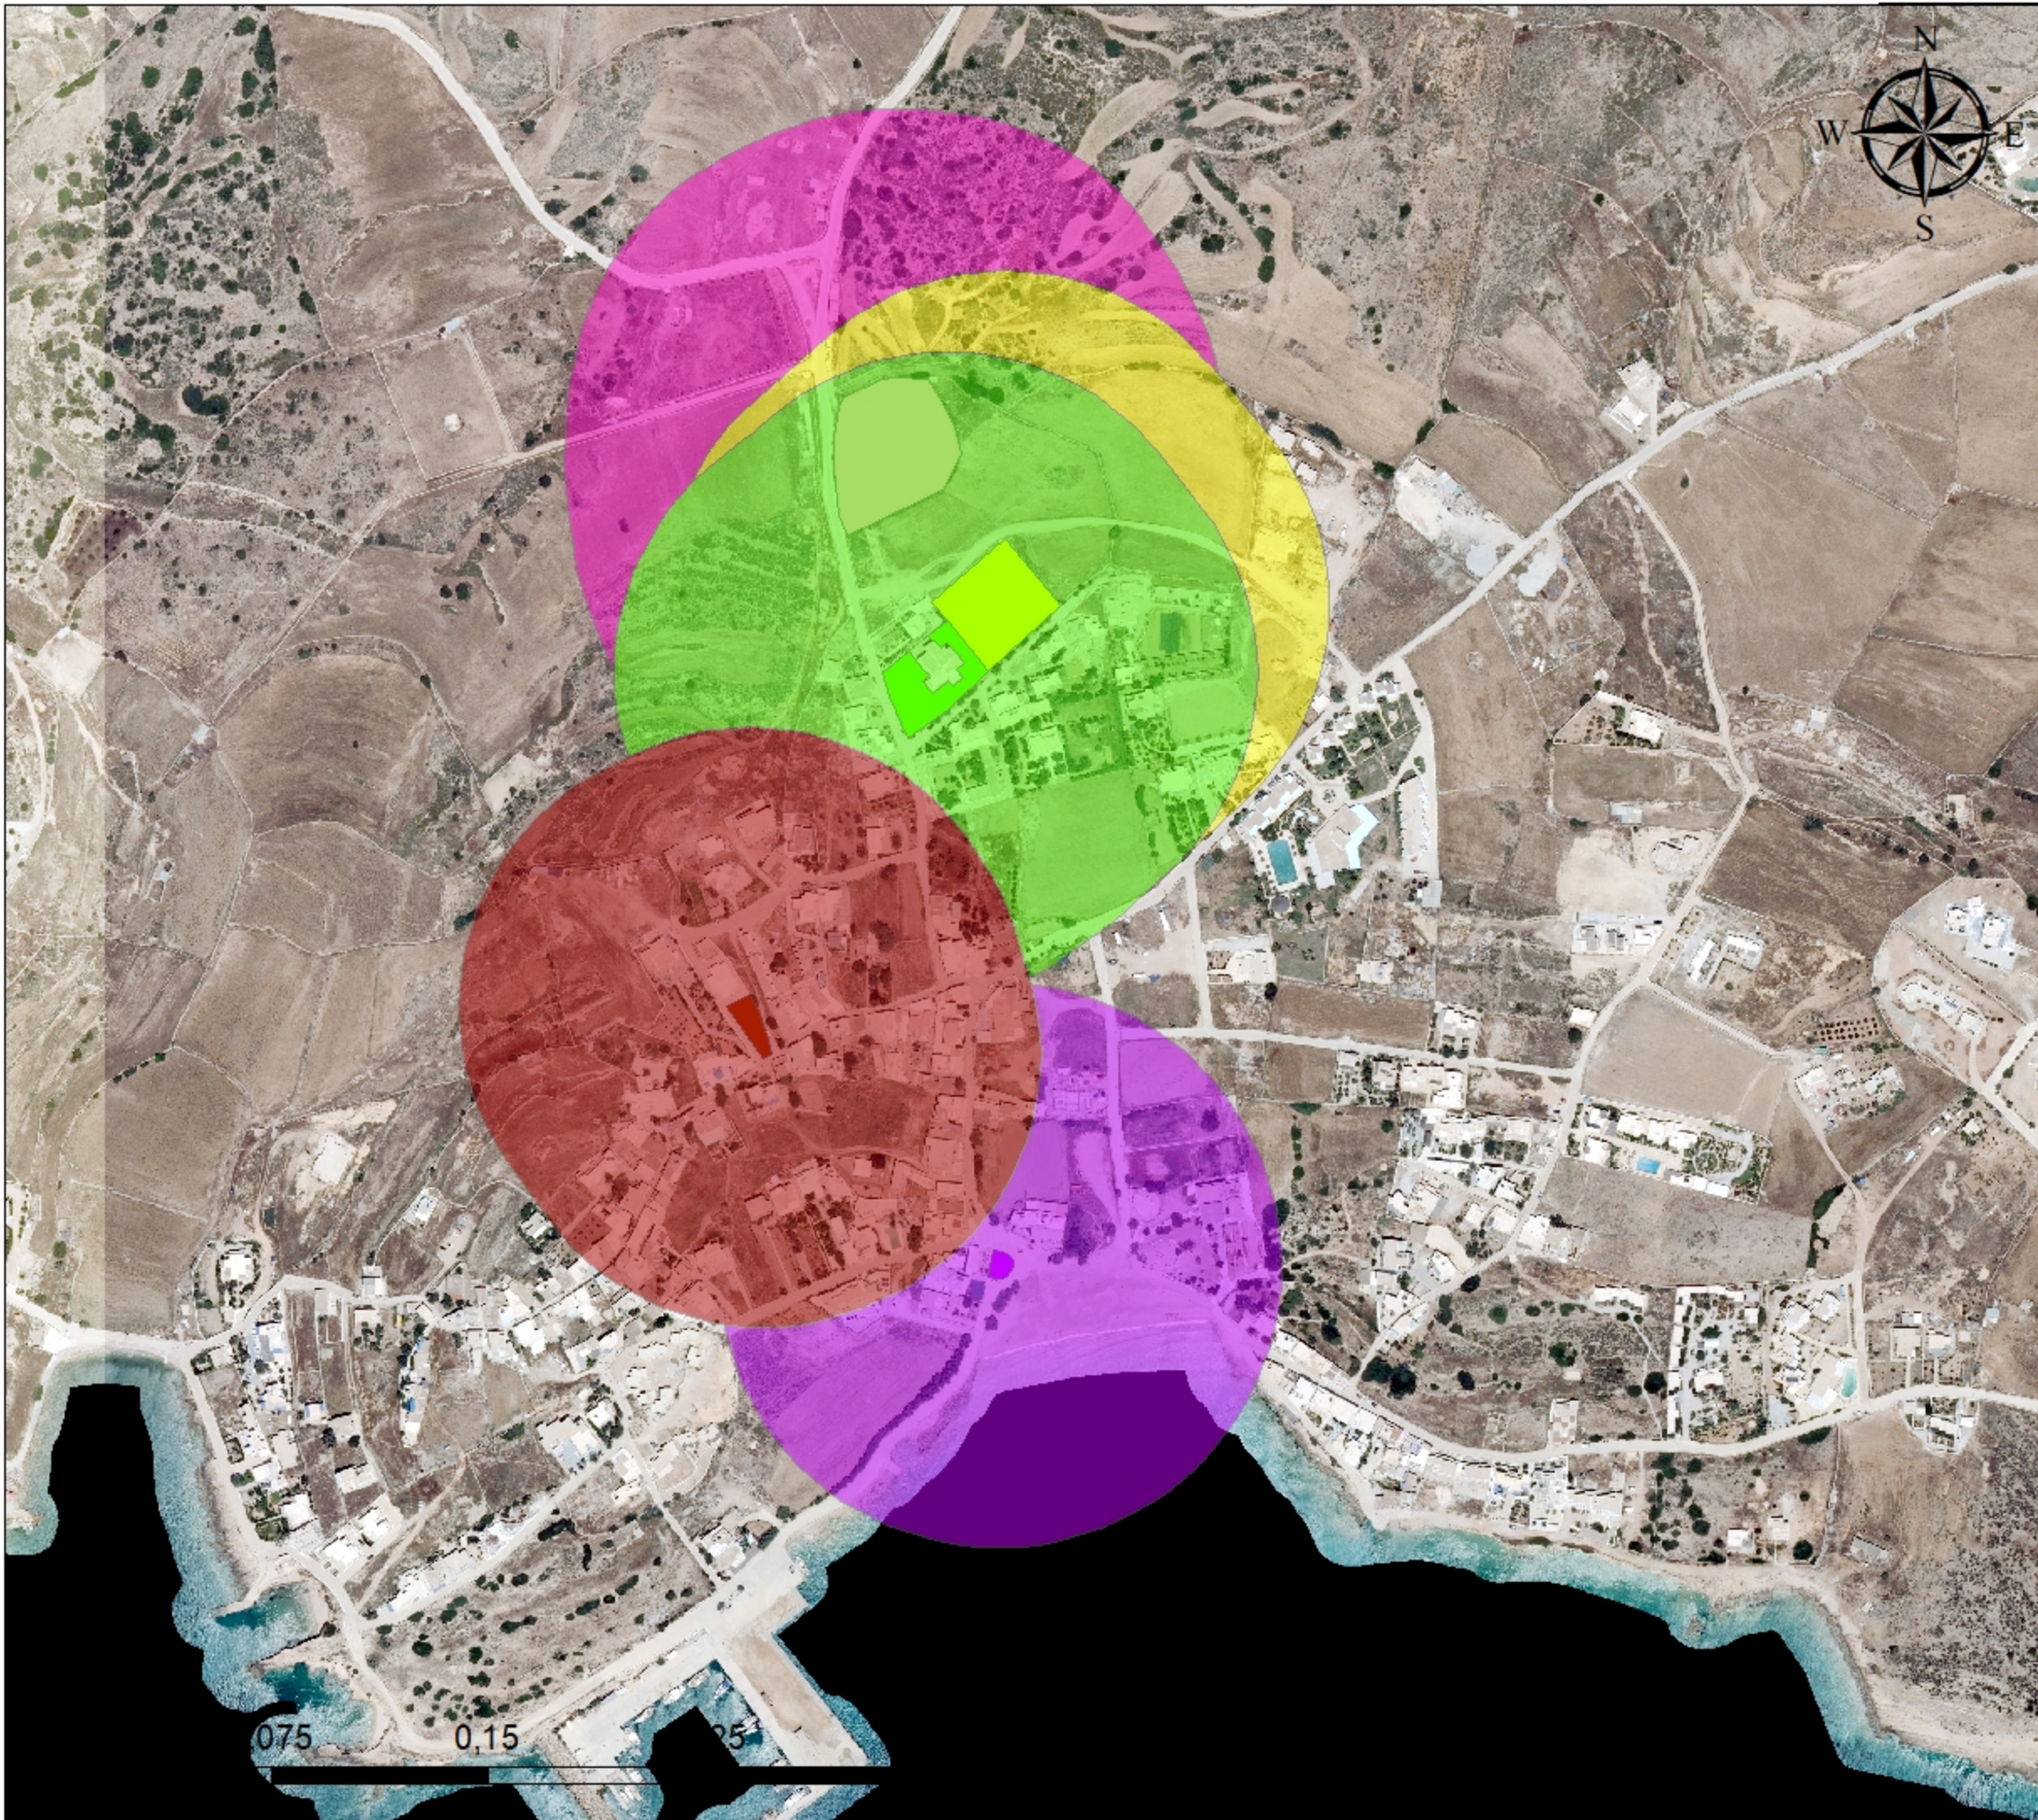

**ΔΗΜΟΣ ΝΑΞΟΥ &
ΜΙΚΡΩΝ ΚΥΚΛΑΔΩΝ**

**ΓΡΑΦΕΙΟ ΠΟΛΙΤΙΚΗΣ
ΠΡΟΣΤΑΣΙΑΣ**

**ΚΟΙΝΟΤΗΤΑ
ΑΝΩ ΚΟΥΦΟΝΗΣΙ**

ΕΛΕΥΘΕΡΟΙ ΧΩΡΟΙ

**ΠΡΟΣΔΙΟΡΙΣΜΟΣ ΤΗΣ
ΕΓΓΥΘΗΤΑΣ ΜΕ
ΤΗ ΧΡΗΣΗ ΤΗΣ ΕΥΚΛΕΙΔΕΙΑΣ
ΑΠΟΣΤΑΣΗΣ**

150 ΜΕΤΡΑ

ΥΠΟΜΝΗΜΑ

- Αύλειος χώρος σχολείου
- Γήπεδο
- Ελικοδρόμιο
- Κενό οικόπεδο/Παιδική χαρά
- Πλατεία

ΝΑΞΟΣ 2023