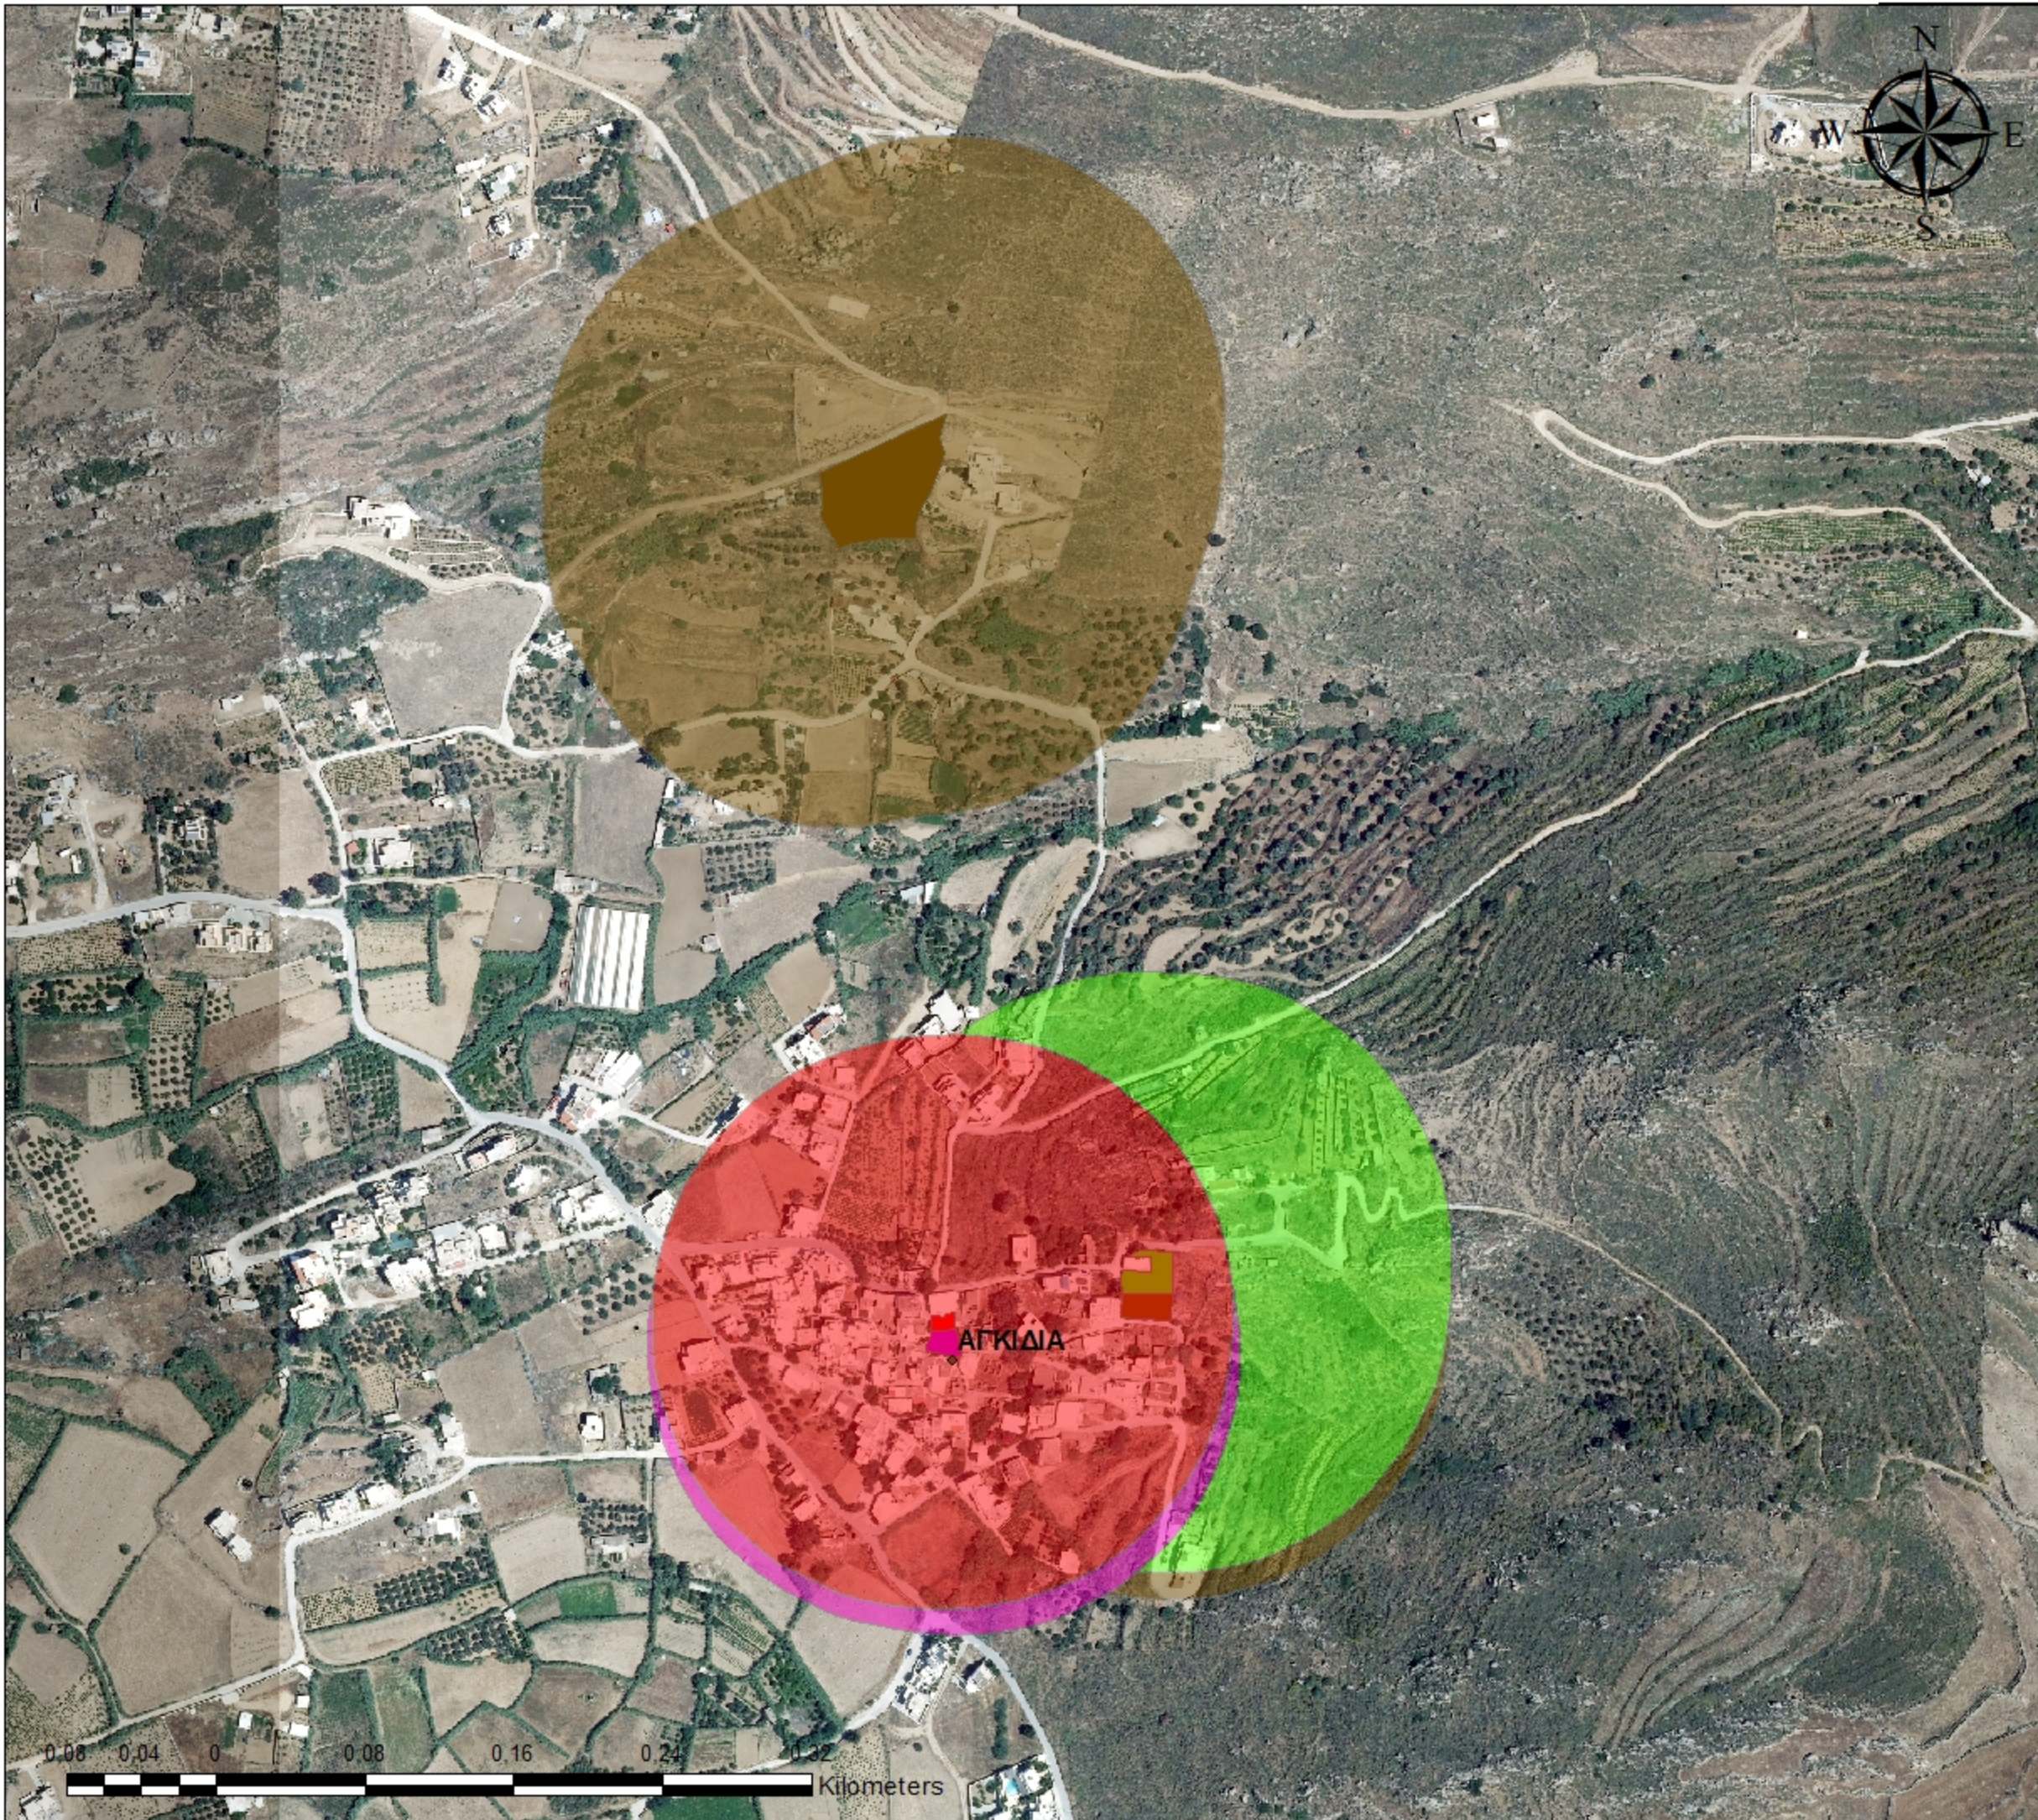

**ΔΗΜΟΣ ΝΑΞΟΥ &
ΜΙΚΡΩΝ ΚΥΚΛΑΔΩΝ**

**ΓΡΑΦΕΙΟ ΠΟΛΙΤΙΚΗΣ
ΠΡΟΣΤΑΣΙΑΣ**

**ΚΟΙΝΟΤΗΤΑ
ΝΑΞΟΥ**

ΟΙΚΙΣΜΟΣ ΑΓΓΙΔΙΩΝ

ΕΛΕΥΘΕΡΟΙ ΧΩΡΟΙ

**ΠΡΟΣΔΙΟΡΙΣΜΟΣ ΤΗΣ
ΕΓΓΥΘΗΤΑΣ ΜΕ
ΤΗ ΧΡΗΣΗ ΤΗΣ ΕΥΚΛΕΙΔΕΙΑΣ
ΑΠΟΣΤΑΣΗΣ**

150 ΜΕΤΡΑ

ΥΠΟΜΝΗΜΑ

- Αύλειος χώρος εκκλησίας
- Αύλειος χώρος σχολείου
- Κενό οικόπεδο
- Πλατεία

ΝΑΞΟΣ 2023

■ ΑΓΚΙΔΙΑ

0.08 0.04 0 0.08 0.16 0.24 0.32 Kilometers