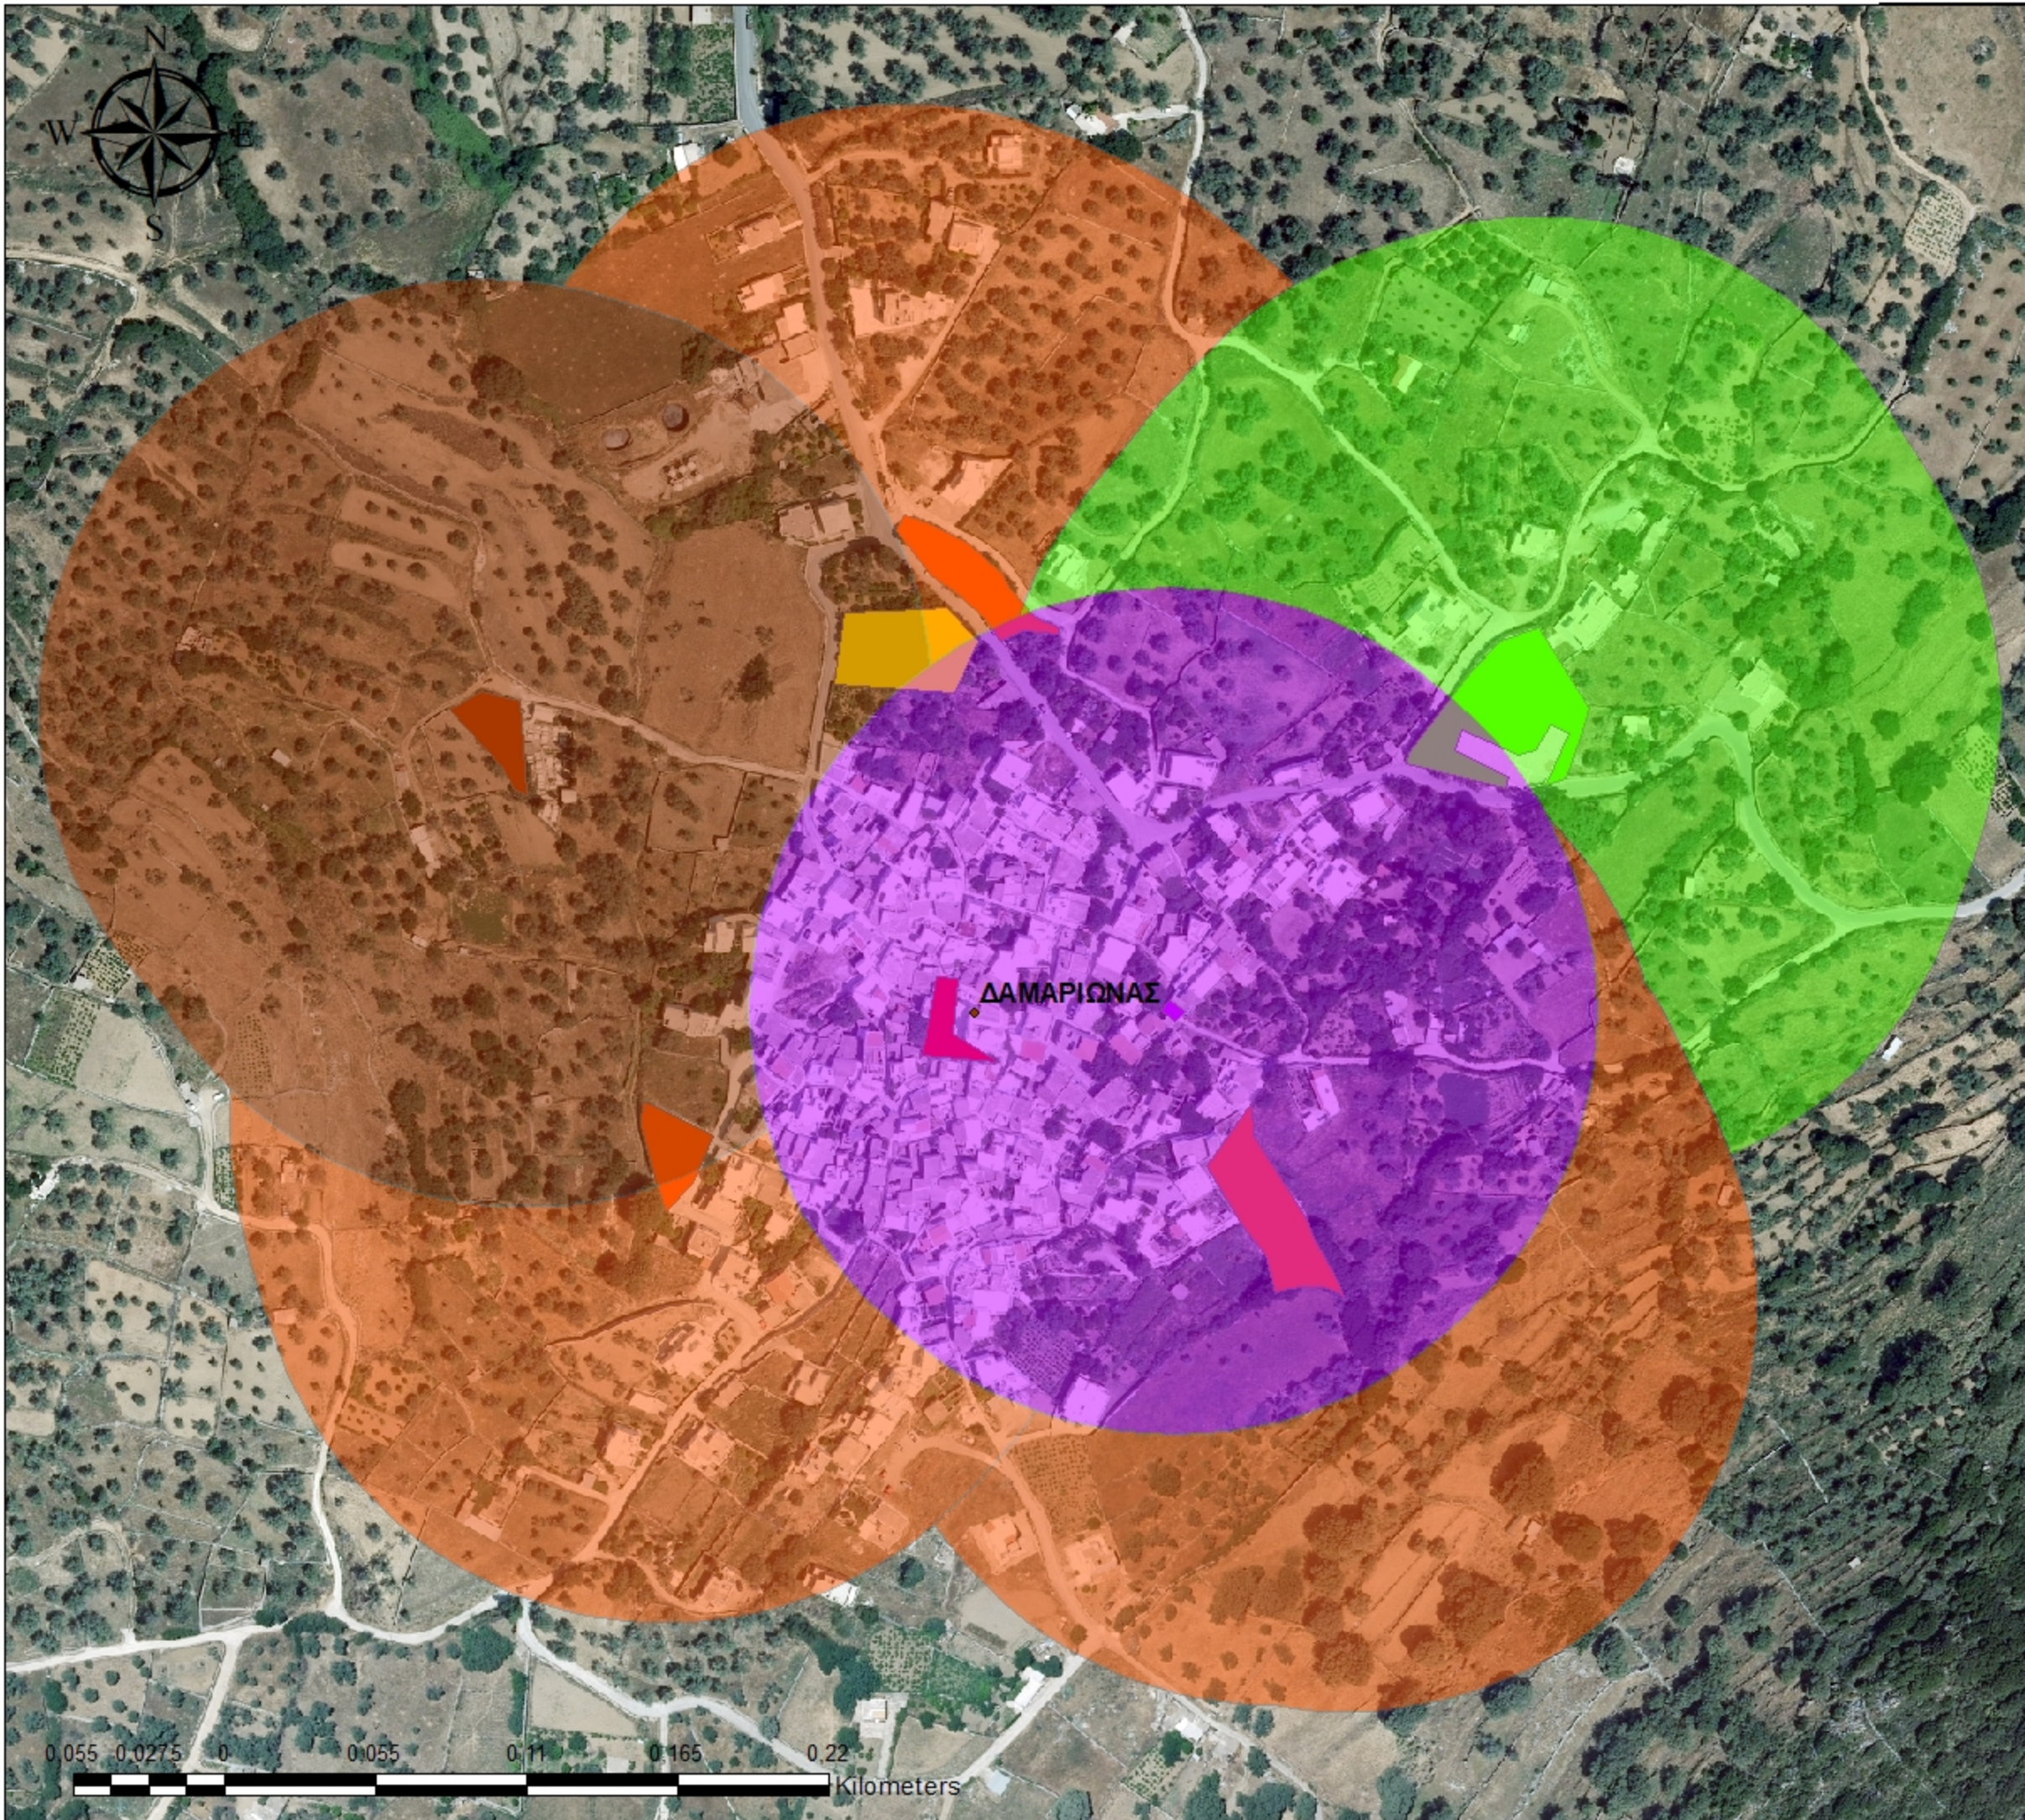

**ΔΗΜΟΣ ΝΑΞΟΥ &
ΜΙΚΡΩΝ ΚΥΚΛΑΔΩΝ**

**ΓΡΑΦΕΙΟ ΠΟΛΙΤΙΚΗΣ
ΠΡΟΣΤΑΣΙΑΣ**

**ΚΟΙΝΟΤΗΤΑ
ΔΑΜΑΡΙΩΝΟΣ**

ΕΛΕΥΘΕΡΟΙ ΧΩΡΟΙ

**ΠΡΟΣΔΙΟΡΙΣΜΟΣ ΤΗΣ
ΕΓΓΥΘΗΤΑΣ ΜΕ
ΤΗ ΧΡΗΣΗ ΤΗΣ ΕΥΚΛΕΙΔΕΙΑΣ
ΑΠΟΣΤΑΣΗΣ**

150 ΜΕΤΡΑ

ΥΠΟΜΝΗΜΑ

- Αύλειος χώρος εκκλησίας
- Αύλειος χώρος σχολείου
- Γήπεδο
- Κενό οικόπεδο Λιοιράκη
- Πάρκινγκ Αμμωνάκι
- Πάρκινγκ Βρεκτούρα
- Πάρκινγκ Κοκκίνη
- Πλατεία Ποτηρούς

ΝΑΞΟΣ 2023