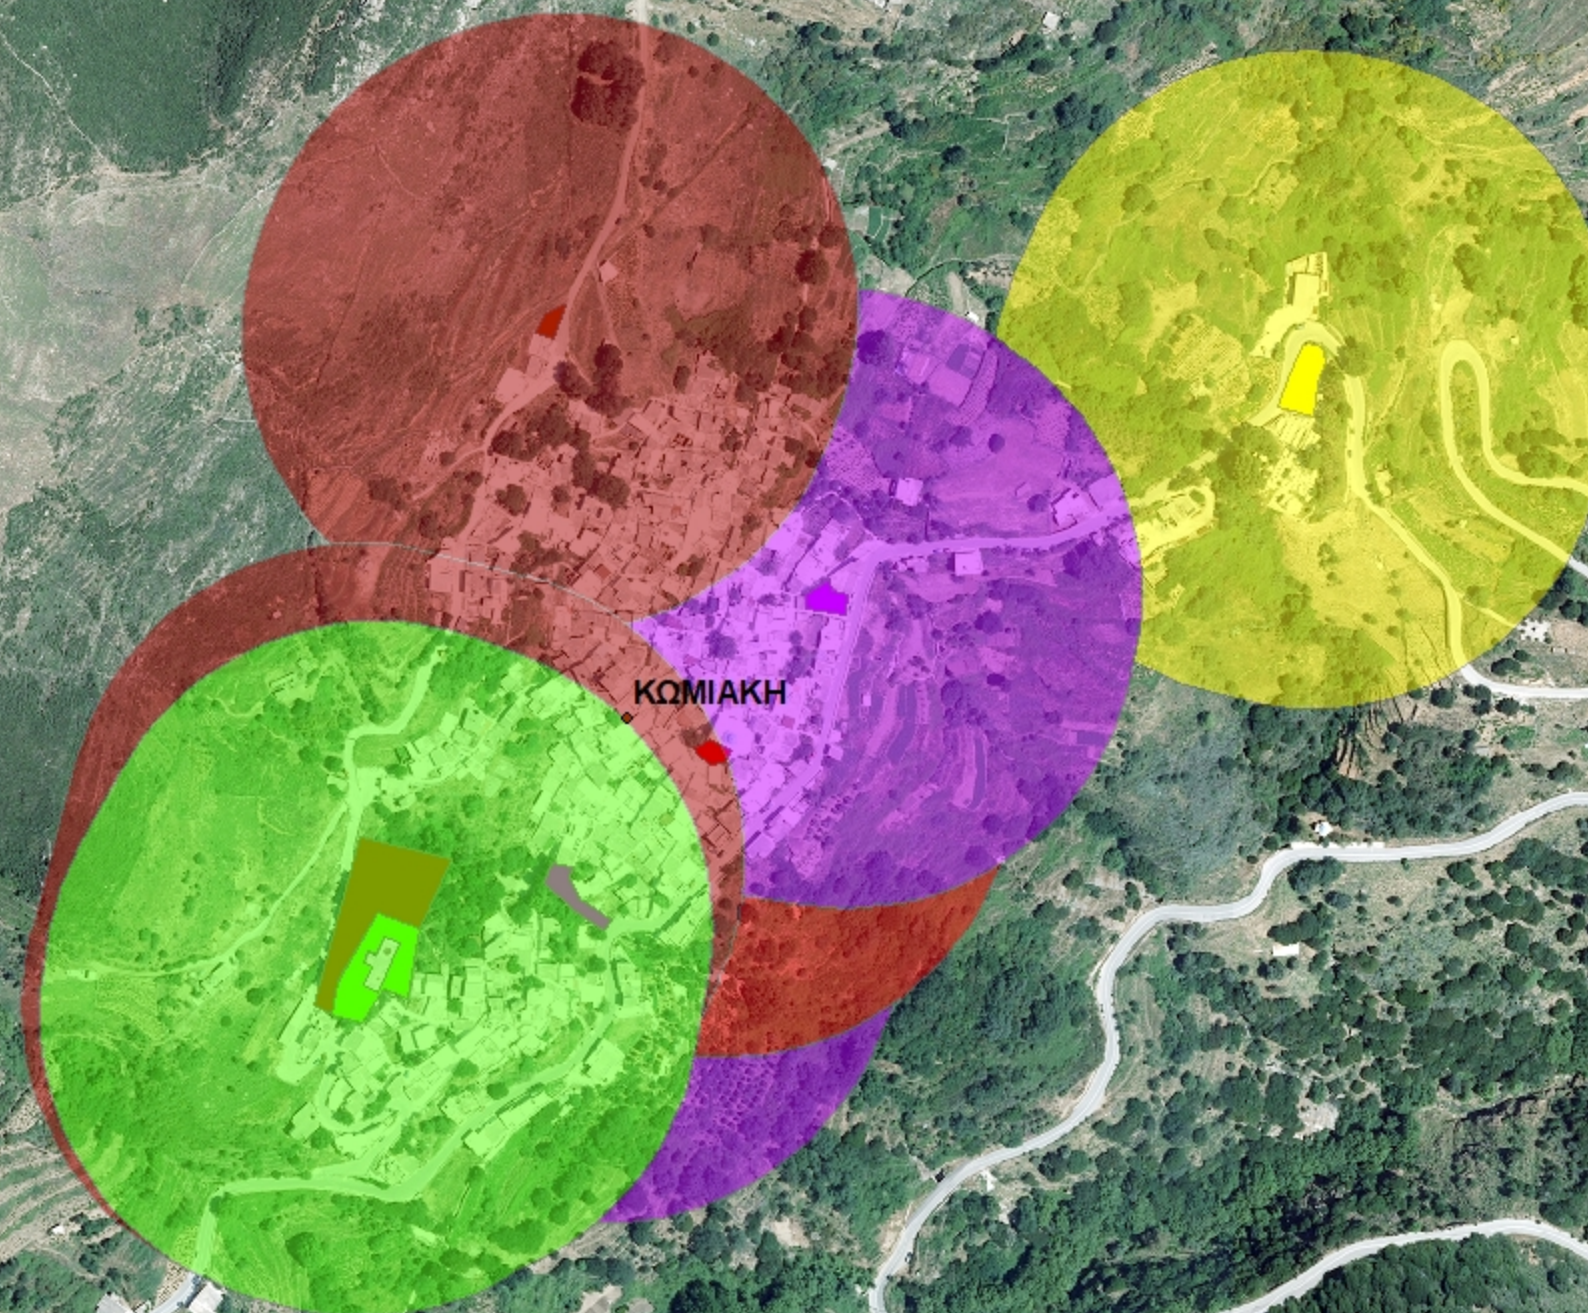

**ΔΗΜΟΣ ΝΑΞΟΥ &
ΜΙΚΡΩΝ ΚΥΚΛΑΔΩΝ**

**ΓΡΑΦΕΙΟ ΠΟΛΙΤΙΚΗΣ
ΠΡΟΣΤΑΣΙΑΣ**

**ΚΟΙΝΟΤΗΤΑ
ΚΟΡΩΝΙΔΟΣ**

ΕΛΕΥΘΕΡΟΙ ΧΩΡΟΙ

**ΠΡΟΣΔΙΟΡΙΣΜΟΣ ΤΗΣ
ΕΓΓΥΘΗΤΑΣ ΜΕ
ΤΗ ΧΡΗΣΗ ΤΗΣ ΕΥΚΛΕΙΔΕΙΑΣ
ΑΠΟΣΤΑΣΗΣ**

150 ΜΕΤΡΑ

ΥΠΟΜΝΗΜΑ

- Αύλειος χώρος σχολείου
- Αύλειος χώρος εκκλησίας
- Γήπεδο
- Γήπεδο μπάσκετ
- Κενό οικόπεδο Κάψαλος
- Κενό οικόπεδο Ροδινές
- Πλατεία Κάτω Κισιμέ
- Πλατεία Ροδινου

0.09 0.045 0 0.09 0.18 0.27 0.36 Kilometers

ΝΑΞΟΣ 2023